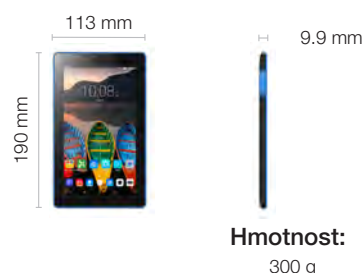

Lenovo™

PROČ KOUPIŤ LENOVO™ TAB3 7 ESSENTIAL

Vynikající obrázky a videa

7" (1024x600) IPS displej zobrazí fotografie, obrázky a filmy ve výjimečné kvalitě.

Dva skvělé fotoaparáty

Použijte přední fotoaparát pro perfektní selfie fotografie a hned je sdílejte. 2MPx zadní fotoaparát zachytí brilantní videa a fotografie.

Vynikající GPS

Vyjedte na výlet! Vezměte s sebou váš TAB3 tablet se zabudovanou GPS, abyste se neztratili.

Neuvěřitelná výdrž

Užijte si až 10hodinovou výdrž baterie na jedno nabití! Můžete hrát hry, sledovat filmy nebo pracovat po celý den. S váhou pouhých 300 g můžete vzít svůj tablet opravdu kamkoliv.

¹ 3G volitelné.

SPECIFIKACE

DESIGN

Operační systém

WiFi : Android™ 5.0² 3G :
Android™ 5.1²

Displej

Velikost : 7" (1024x600)
Typ : IPS

Barva

Ebenově černá

SIM

Typ : Micro SIM
Sloty : Jeden

Integrovaná kamera

Zadní
2 MPix

Přední
0.3 MPix

Senzory

G-Senzor