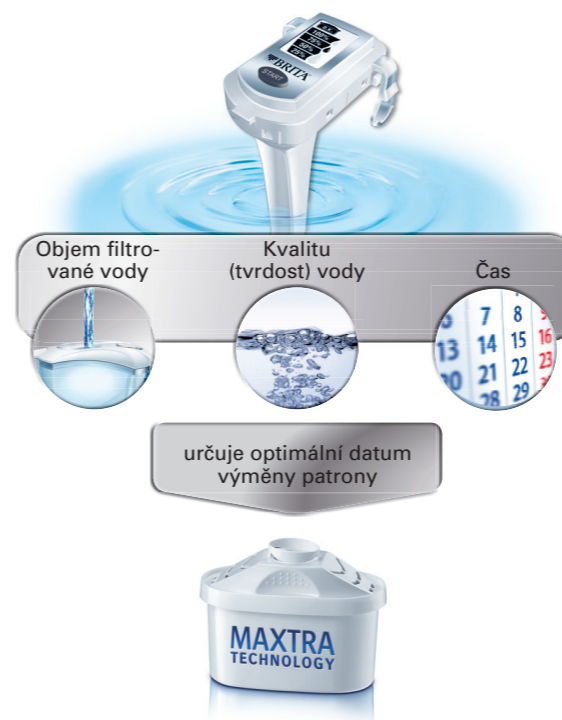

Barvy:

*některé z produktů nejsou k dispozici ve všech zemích

BRITA® Elemaris*

XL objem
2.2l filtrované vody

Cool – chladnička
1.4l filtrované vody

BRITA
Meter

BRITA® Elemaris*

- **Brita Meter** – inteligentní počítadlo Brita Meter určuje optimální datum výměny patrony měřením třemi způsoby
- **Moderní stylový design** s transparentní nálevkou
- **Měkké ergonomické držadlo** a **protiskuzové dno** konvice
- **Pohodlné plnění** jednou rukou zajišťuje unikátní automatické průtočné víčko
- **Jedinečný systém** Maxtra FlowControl zajišťuje optimální dobu filtrace pro nejlepší výsledky
- **Elemaris XL** – velký objem, perfektní pro rodiny či kanceláře
- **Elemaris Cool** – ideální do dveří chladničky
- **Lze mýt v myčce** na nádobí (s vyjímkou počítadla BRITA Meter)

Barvy:

*některé z produktů nejsou k dispozici ve všech zemích

Nový indikátor výměny patrony BRITA®

BRITA® Meter

BRITA® Meter měří:

BRITA® Meter

- jedinečný indikátor výměny patrony – exkluzivně vyvinut pro filtrační patrony MAXTRA
- BRITA Meter určuje optimální datum výměny patrony
- ještě spolehlivější indikace výměny patrony díky měření třemi způsoby
- určeno pro nový Elemaris systém

Filtrační patrony BRITA®

MAXTRA

filtrační patrona BRITA® MAXTRA

Filtrační patrona BRITA MAXTRA Vám zajišťuje čistější a průzračnější vodu vynikající chuti filtrované vody pomocí technologie BRITA. Technologie MAXTRA s přírodním filtrem MicroporeFilter a výkonným filtrem ProtectFilter

- redukuje chlór a vodní kámen pro skvělou přirozenou chuť vaší vody
- trvale absorbuje kovy jako olovo a měď pro vaše zdraví

Jedinečný systém MAXTRA FlowControl zajišťuje optimální dobu filtrace pro nejlepší výsledky