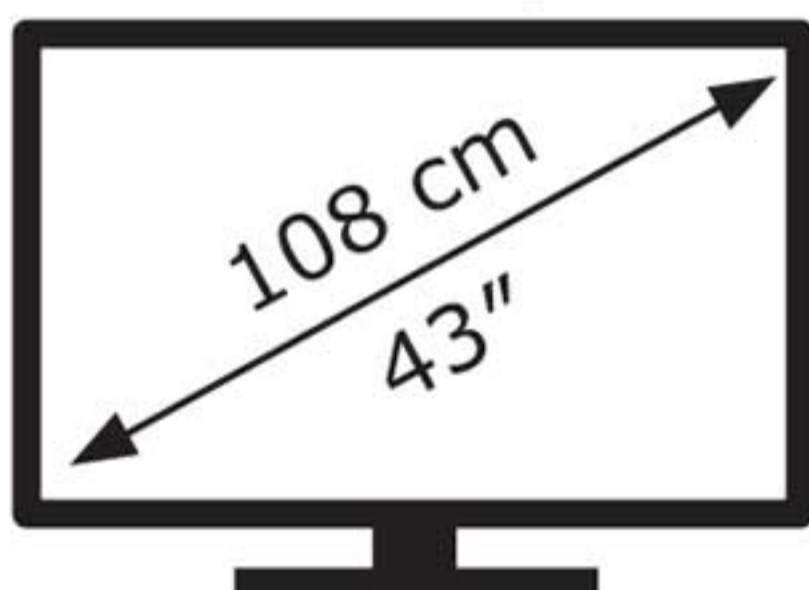

ENERG

SENCOR

SLE 43US803B

53 kWh/1000h

ABCDEF**G**

77 kWh/1000h

3840 px

2160 px