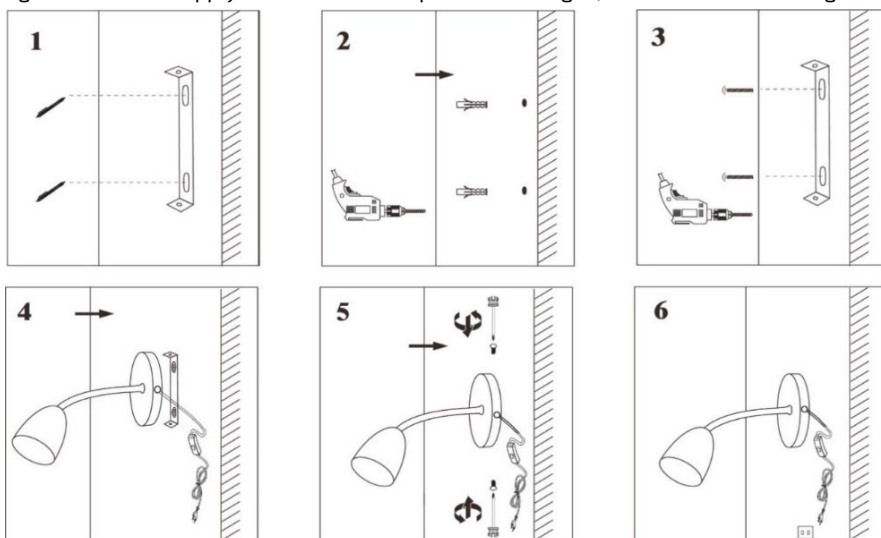

EN

Dear customer, Thank you for purchasing our product. For its safe and full functioning, please read these instructions carefully and adhere to them to avoid product misuse or damage. Please prevent unauthorized use of this appliance and always observe all rules for using electric appliances. Keep these instructions for future reference. This appliance is intended for home use only (indoors). This product shall not be exposed to high humidity (e.g. in a bathroom); avoid contact with liquids. The LED bulb is not replaceable. The input power cable is not replaceable, in case of its damage, stop using the product.

LED lamp with built-in electronics allows simply dimming by the switch on the power cord. For 100% lighting mode press the switch once. For 50% lighting mode press the switch twice quickly. For 15% lighting mode press the switch three times quickly. If delay between switch presses is about 5 seconds, the lamp will operate without dimming function - 0 and 100% lighting mode.

The light source of this luminaire is non-replaceable, at the end of its service life the entire luminaire must be replaced and disposed of in a designated place. This product contains a light source that for design reasons cannot be removed for verification and therefore the entire product is considered a light source. The supply cable cannot be replaced if damaged, the device must no longer be used.

Na výrobek je vystaveno CE prohlášení o shodě v souladu s platnými předpisy.

Na vyžádání u výrobce: info@solight.cz, případně ke stažení na www.solight.cz.

The product has been issued with a CE declaration of conformity in accordance with the applicable regulations.

On request from the manufacturer: info@solight.cz, or downloadable at www.solight.cz/en

Na výrobok bolo vydané vyhlásenie o zhode CE v súlade s platnými predpismi.

Na požiadanie u výrobcu: info@solight.cz, alebo na stiahnutie na www.solight.sk