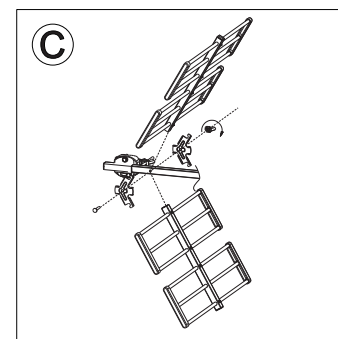

Seznam dílů

- 1x venkovní anténa
- 1x 10 m koaxiální anténní kabel
- 1x redukce IEC na typ F

Likvidace: Symbol přeškrtnutého kontejneru na výrobku, v příložené dokumentaci či na obalech znamená, že ve státech evropské unie musí být veškerá elektrická a elektronická zařízení, baterie a akumulátory po skončení jejich životnosti likvidovány odděleně v rámci tříděného odpadu. Nevyhazujte tyto výrobky do netříděného komunálního odpadu.