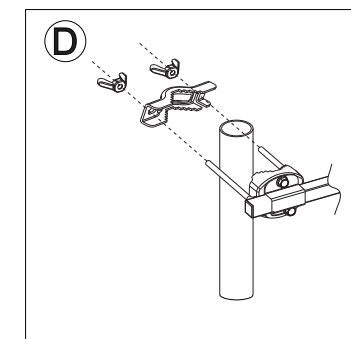

Seznam dílů

- 1x venkovní anténa
- 1x 10 m koaxiální anténní kabel
- 1x redukce IEC na typ F

Likvidace: Symbol přeškrtnutého kontejneru na výrobku, v příložené dokumentaci či na obalech znamená, že ve státech evropské unie musí být veškerá elektrická a elektronická zařízení, baterie a akumulátory po skončení jejich životnosti likvidovány odděleně v rámci tříděného odpadu. Nevyhazujte tyto výrobky do netříděného komunálního odpadu.