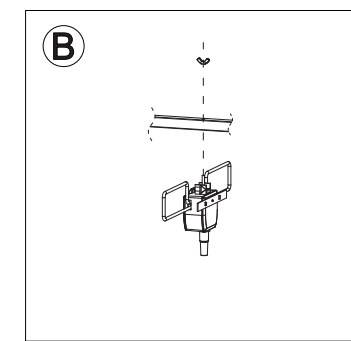

EVOLVEO® Flexi 2

Venkovní televizní anténa
Model: tdeflexi2

EVOLVEO Flexi 2 anténa je pro ty, kteří si nejsou jisti kvalitou signálu. Nejprve je možné koupit anténu v pasivní variantě, pokud zjistíte, že signál není dostatečný, můžete koupit adaptér EVOLVEO Amp 1, který vám zesílí signál na dostatečnou úroveň.

Funkce

- Přijímá HD a digitální TV signály, místní signály VHF a UHF
- Reflektorové panely poskytují vynikající odolnost proti rušení
- Spojení typu F zvyšuje efektivitu přenosu signálu
- Odolné prvky jsou nerezavějící a voděodolné

Technické specifikace

- Počet prvků: 27
- Kanály: 21-48
- Frekvenční rozsah: 470-694 MHz
- Šířka paprsku H/V: H38°/V42°
- Předozadní odstup: 15-25 dB
- Impedance: 75 Ohm
- Délka antény: 1045 mm
- Dipólová skříňka: typ B
- Vzdálenost příjmu: 105 km

Seznam dílů

- 1x venkovní anténa
- 1x 10 m koaxiální anténní kabel
- 1x redukce IEC na typ F

Likvidace: Symbol přeškrtnutého kontejneru na výrobku, v příložené dokumentaci či na obalech znamená, že ve státech evropské unie musí být veškerá elektrická a elektronická zařízení, baterie a akumulátory po skončení jejich životnosti likvidovány odděleně v rámci tříděného odpadu. Nevyhazujte tyto výrobky do netříděného komunálního odpadu.

! CE PROHLÁŠENÍ O SHODĚ

Tímto společnost Abacus Electric, s.r.o. prohlašuje, že EVOLVEO Flexi 2 splňuje požadavky norem a předpisů, které jsou relevantní pro daný typ zařízení.

Plné znění Prohlášení o shodě naleznete na <http://ftp.evolveo.com/ce/>

Dovozce / Výrobce - Dovožce / Výrobce
Importer / Manufacturer - Importör / Gyártó:
Abacus Electric, s.r.o.
Planá 2, 370 01, Czech Republic

Made in China

Copyright © Abacus Electric, s.r.o.
www.evolveo.com

Všechna práva vyhrazena.
Vzhled a technická specifikace výrobku se mohou změnit bez předchozího upozornění.