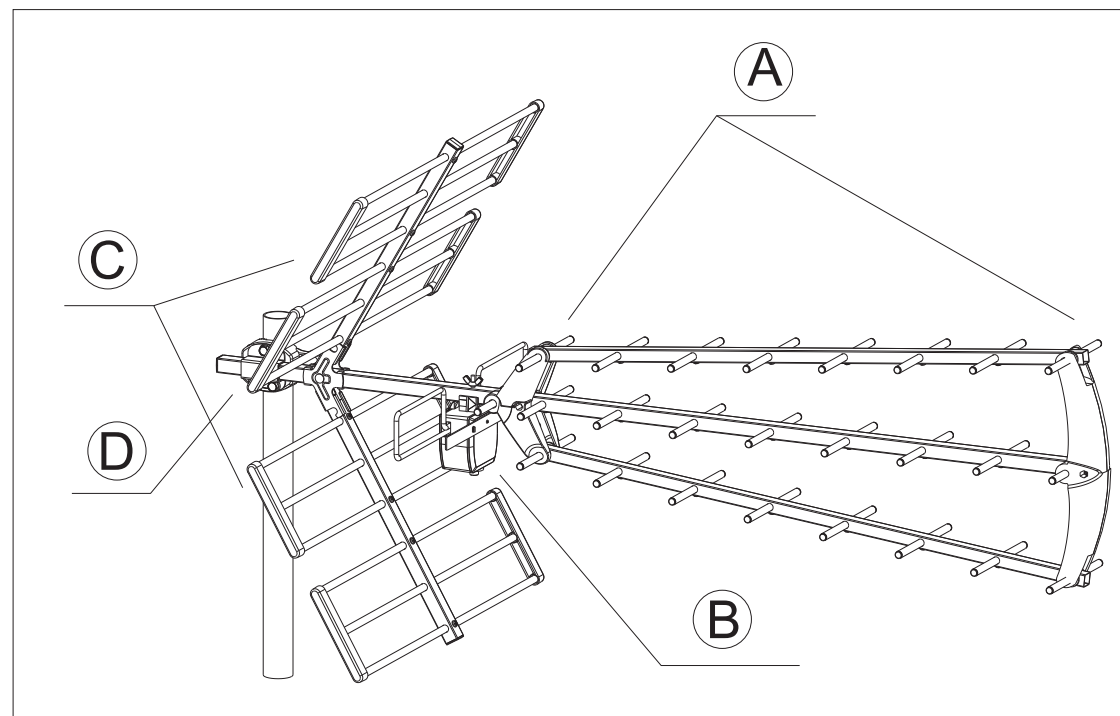

EVOLVEO® Flexi 2

Venkovní televizní anténa
Model: tdeflexi2

EVOLVEO Flexi 2 anténa je pro ty, kteří si nejsou jisti kvalitou signálu. Nejprve je možné koupit anténu v pasivní variantě, pokud zjistíte, že signál není dostatečný, můžete koupit adaptér EVOLVEO Amp 1, který vám zesílí signál na dostatečnou úroveň.

Funkce

- Přijímá HD a digitální TV signály, místní signály VHF a UHF
- Reflektorové panely poskytují vynikající odolnost proti rušení
- Spojení typu F zvyšuje efektivitu přenosu signálu
- Odolné prvky jsou nerezavějící a voděodolné

Technické specifikace

- Počet prvků: 27
- Kanály: 21-48
- Frekvenční rozsah: 470-694 MHz
- Šířka paprsku H/V: H38°/V42°
- Předozadní odstup: 15-25 dB
- Impedance: 75 Ohm
- Délka antény: 1045 mm
- Dipólová skříňka: typ B
- Vzdálenost příjmu: 105 km

Seznam dílů

- 1x venkovní anténa
- 1x 10 m koaxiální anténní kabel
- 1x redukce IEC na typ F

Likvidace: Symbol přeškrtnutého kontejneru na výrobku, v příložené dokumentaci či na obalech znamená, že ve státech evropské unie musí být veškerá elektrická a elektronická zařízení, baterie a akumulátory po skončení jejich životnosti likvidovány odděleně v rámci tříděného odpadu. Nevyhazujte tyto výrobky do netříděného komunálního odpadu.

! CE PROHLÁŠENÍ O SHODĚ

Tímto společnost Abacus Electric, s.r.o. prohlašuje, že EVOLVEO Flexi 2 splňuje požadavky norem a předpisů, které jsou relevantní pro daný typ zařízení.

Plné znění Prohlášení o shodě naleznete na <http://ftp.evolveo.com/ce/>

Dovozce / Výrobce - Dovožce / Výrobce
Importer / Manufacturer - Importör / Gyártó:
Abacus Electric, s.r.o.
Planá 2, 370 01, Czech Republic

Made in China

Copyright © Abacus Electric, s.r.o.
www.evolveo.com

Všechna práva vyhrazena.
Vzhled a technická specifikace výrobku se mohou změnit bez předchozího upozornění.