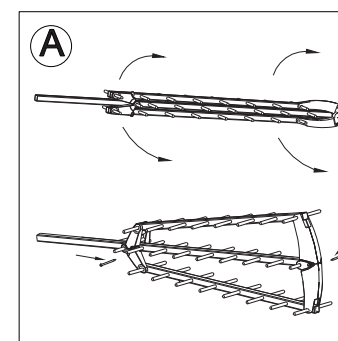

EVOLVEO® Flexi 2

Venkovní televizní anténa
Model: tdeflexi2

EVOLVEO Flexi 2 anténa je pro ty, kteří si nejsou jisti kvalitou signálu. Nejprve je možné koupit anténu v pasivní variantě, pokud zjistíte, že signál není dostatečný, můžete koupit adaptér EVOLVEO Amp 1, který vám zesílí signál na dostatečnou úroveň.

Funkce

- Přijímá HD a digitální TV signály, místní signály VHF a UHF
- Reflektorové panely poskytují vynikající odolnost proti rušení
- Spojení typu F zvyšuje efektivitu přenosu signálu
- Odolné prvky jsou nerezavějící a voděodolné

Technické specifikace

- Počet prvků: 27
- Kanály: 21-48
- Frekvenční rozsah: 470-694 MHz
- Šířka paprsku H/V: H38°/V42°
- Předozadní odstup: 15-25 dB
- Impedance: 75 Ohm
- Délka antény: 1045 mm
- Dipólová skříňka: typ B
- Vzdálenost příjmu: 105 km

Seznam dílů

- 1x venkovní anténa
- 1x 10 m koaxiální anténní kabel
- 1x redukce IEC na typ F

Likvidace: Symbol přeškrtnutého kontejneru na výrobku, v příložené dokumentaci či na obalech znamená, že ve státech evropské unie musí být veškerá elektrická a elektronická zařízení, baterie a akumulátory po skončení jejich životnosti likvidovány odděleně v rámci tříděného odpadu. Nevyhazujte tyto výrobky do netříděného komunálního odpadu.

! CE PROHLÁŠENÍ O SHODĚ

Tímto společnost Abacus Electric, s.r.o. prohlašuje, že EVOLVEO Flexi 2 splňuje požadavky norem a předpisů, které jsou relevantní pro daný typ zařízení.

Plné znění Prohlášení o shodě naleznete na <http://ftp.evolveo.com/ce/>

Dovozce / Výrobce - Dovožce / Výrobce
Importer / Manufacturer - Importör / Gyártó:
Abacus Electric, s.r.o.
Planá 2, 370 01, Czech Republic

Made in China

Copyright © Abacus Electric, s.r.o.
www.evolveo.com

Všechna práva vyhrazena.
Vzhled a technická specifikace výrobku se mohou změnit bez předchozího upozornění.