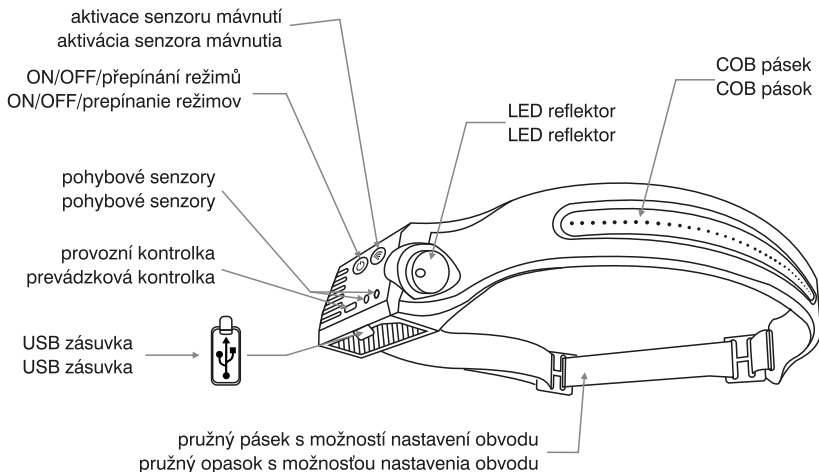

AKU LED ČELOVKA AKU LED ČELOVKA

XLED0663-3W

XLED0663-3W (LED čelovka)

- Materiál: TPU+ABS+PC
- Světelný zdroj: 3W, reflektor (50lm) + COB pásek (300lm)
- Vestavěná baterie: 1200mAh 18650 Lithium, 3,7V
- Doba nabíjení: 3 hodiny
- Indikace nabíjení: kontrolka svítí červeně = nabíjení, zelená = nabitó, červené blikání = nízká baterie
- Nabíjecí kabel typu C součástí balení
- Rozměr: 31*3,2*3,1cm
- Hmotnost: 90g
- Krytí: IP44
- Senzor mávnutí

XLED0663-3W (LED čelovka)

- Materiál: TPU+ABS+PC
- Svetelný zdroj: 3W, reflektor (50lm) + COB opasok (300lm)
- Vstavovaná batéria: 1200mAh 18650 Litium, 3,7V
- Doba nabíjania: 3 hodiny
- Indikácia nabíjania: kontrolka svieti na červeno = nabíjanie, zelená = nabité, červené blikanie = nízka batéria
- Nabíjací kábel typu C súčasťou balenia
- Rozmer: 31*3,2*3,1cm
- Hmotnosť: 90g
- Krytie: IP44
- Senzor mávnutia