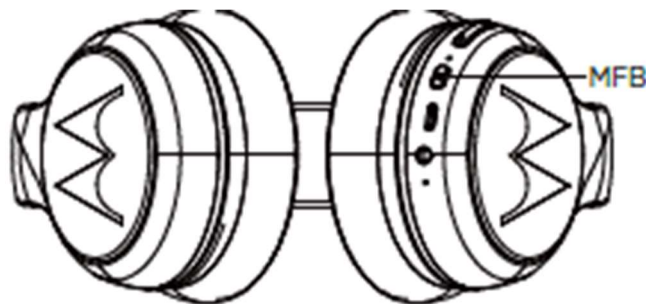

4. Párování

Podržte tlačítko MFB stisknuté po dobu 4 sekund.

Ve vašem telefonu vyhledejte „MOTO XT220“ v seznamu dostupných Bluetooth zařízení a potvrďte připojení.