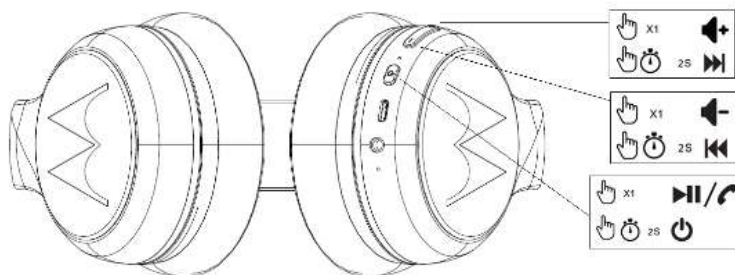

5. Základy používání

Upozornění – vysoká hlasitost:

Používání tohoto produktu může omezit vaši schopnost vnímat okolní zvuky. Z toho důvodu neobsluhujte žádné stroje nebo dopravní prostředky během používání produktu. Vždy udržujte hlasitost na přijatelné úrovni. Vysoká hlasitost, i krátkodobě, může způsobit poškození sluchu.

Zapnutí	MFB 2 s
Vynucení párování (ve stavu vypnuto)	MFB 4 s
Vypnutí	MFB 4 s
Přehrávání/pauza	MFB 1x
Zvýšit/snížit hlasitost	VOL+/VOL- 1x
Další/předchozí skladba	VOL+/VOL- 2 s
Přijetí hovoru	MFB 1x
Odmítnutí hovoru	VOL- 2 s
Aktivace hlasového asistenta	MFB 2x
LED indikace	
Párování	Červeno-modré blikání
Standby	Modré blikání
Nabíjení	Červené svícení
Nabíjení dokončeno	Modré svícení
Vybitý akumulátor	Červené blikání

Sluchátka lze kromě Bluetooth spojení připojit ke zdroji zvuku také standardním kabelem jack 3,5 mm (viz obrázek v kapitole 2).