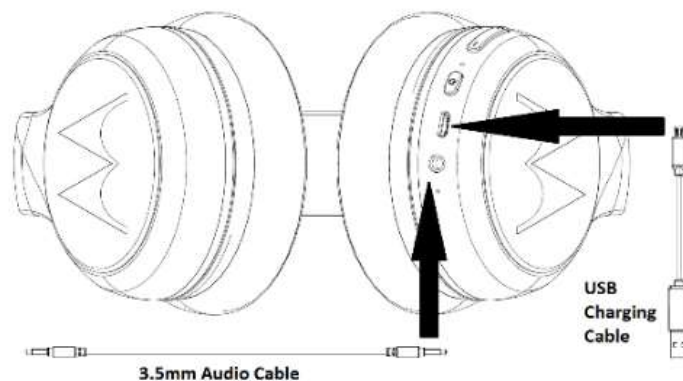

Obalový materiál zlikvidujte podle platných předpisů o likvidaci.

3. Nabíjení

Před použitím zařízení plně nabijte.

Zařízení je možné nabíjet pomocí micro USB kabelu a standardní 5 V USB nabíječky. Nabíječky musí vyhovovat požadavkům dle EN 301 489-52.