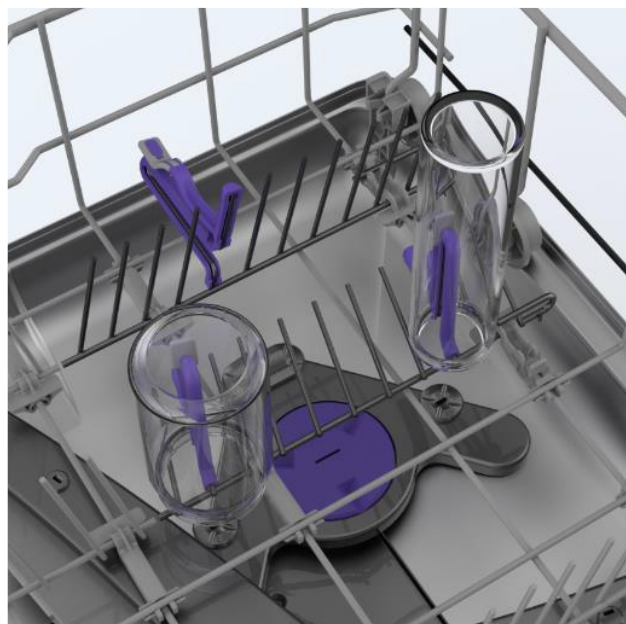

SelfDry

- Automatické otevření dveří SelfDry umožňuje uniknutí přebytečné vlhkosti z prostoru myčky po skončení programu. Díky tomu je nádobí dříve suché a je připravené k uložení.

DeepWash

- Speciální zóna pro intenzivní mytí i hůře přístupných míst

BDIN38650C

CornerIntense mycí rameno

- dokonalé mytí i v rozích myčky