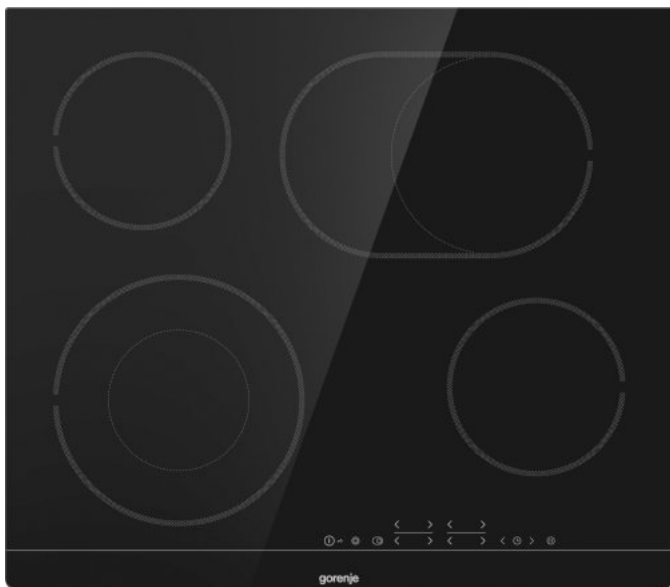

CT43SC

gorenje
Life Simplified

NOVINKA

Sklokeramická varná deska

 Dotykové ovládání

 FishZone

 Zabudování varné desky do roviny s pracovní deskou

 Funkce StayWarm

 Časovač

 Funkce StopGo

 Ukazatel zbytkového tepla (H)

 Ukazatel zbytkového tepla (H)

Broušené hrany

Dotykové ovládání

Funkce časovač

Funkce StopGo - okamžité dočasné zastavení vaření bez ztráty nastavených parametrů

Funkce StayWarm - udržování teploty 70 °C

FishZone oválná zóna

4 HiLight varné zóny Vlevo vpředu: ø dvojitá kruhová 12/21 cm, 0.8/2.2 kW, Vpravo vpředu: ø 14.5 cm, 1.2 kW, Vlevo vzadu: ø 14.5 cm, 1.2 kW, Vpravo vzadu: ø 17x26.5 cm, 1.5/2.4 kW