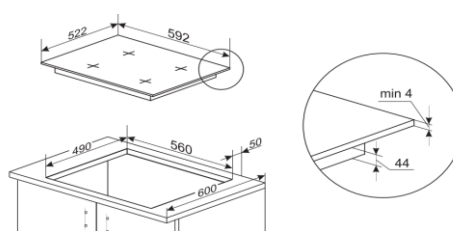

Model:

DI 6417 ASBB

Amica
for living

Indukční varná deska
60 cm

Provozní vlastnosti:

Počet varných zón	4
Indukční zóna Booster 21 cm (2 / 3 kW)	1x
Indukční zóna Booster 18 cm (1,6 / 2,5 kW)	2x
Indukční zóna Booster 16 cm (1,4 / 2,1 kW)	1x
*nebo Auto Bridge 18 x 36 cm (3 / 3,7 kW)	
Max. příkon	7,35 kW
Zapojení	230 / 400 V

Funkce Pauza

Automatické programy 40°C, 70°C, 90°C, Gril

Power management (zapojení na 230 nebo 400 V)

Barva:

Černá

Rozměry:

Výška: 4,9 cm

Šířka: 59,2 cm

Hloubka: 52,2 cm

Konstrukce:

Rovné hrany

Objednací kód:

21602