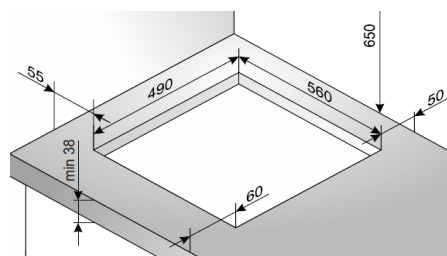

Model:

AHI601

Amica

**Indukční varná deska
60 cm**

Provozní vlastnosti:

Počet varných zón	4
Indukční zóna Booster 21 cm (1,8 / 2,2 kW)	1x
Indukční zóna 18 cm (1,8 kW)	1x
Indukční zóna 16 cm (1,4 kW)	2x
Max. příkon	6,8 kW
Zapojení	400 V

Funkce:

- Senzorové ovládání
- Časovač
- Dětský zámek
- Automatické rozpoznání přítomnosti hrnce
- Automatické rozpoznání velikosti hrnce
- Ukazatel zbytkového tepla

Barva: Černá

Rozměry:

Výška:	5,8 cm
Šířka:	59 cm
Hloubka:	52 cm

Konstrukce:

Rovné hrany

Objednací kód: 1190669