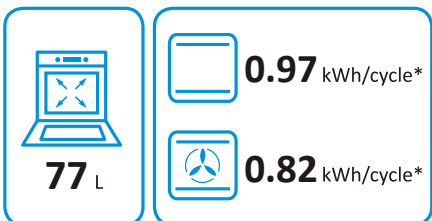

gorenje

BO6735E03X

65/2014

741861

INFORMAČNÍ LIST VÝROBKU

Nařízení v přenesené pravomoci (EU) št. 65/2014

Název nebo ochranná známka dodavatele:	GORENJE
Identifikační značka modelu:	BO6735E03X
Počet prostorů	1

Prostor 1

Index energetické účinnosti	94,3
Třída energetické účinnosti	A
Spotřeba energie na cyklus - konvenční ohřev	0,97 kWh
Spotřeba energie na cyklus - ohřev ventilátorem	0,82 kWh
Zdroj tepla pro pečicí prostor	Elektřina
Využitelný objem pro pečení	77 L
Typ osvětlení	Halogen
Třída energetické účinnosti světelného zdroje	G