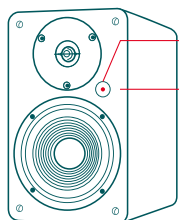

OBSAH BALENÍ

Pár aktivního a pasivního reproduktoru

Dálkový ovladač

Návod k obsluze

Výkonový kabel pro pasivní reproduktor

Kabel stereo RCA na 3,5mm jack

Kabel RCA-RCA

Optický kabel

Napájecí adaptér

POPIS A LED INDIKÁTORY

Infračervený senzor

LED indikátor

Aktivní reproduktor

Standby

Bluetooth

Optical