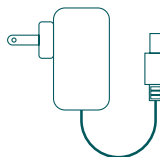

OBSAH BALENÍ

Pár aktivního a pasivního reproduktoru

Dálkový ovladač

Návod k obsluze

Výkonový kabel pro pasivní reproduktor

Kabel stereo RCA na 3,5mm jack

Kabel RCA-RCA

Optický kabel