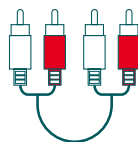

OBSAH BALENÍ

Pár aktivního a pasivního reproduktoru

Dálkový ovladač

Návod k obsluze

Výkonový kabel pro pasivní reproduktor

Kabel stereo RCA na 3,5mm jack

Kabel RCA-RCA

Optický kabel