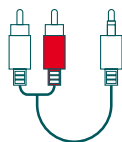

OBSAH BALENÍ

Pár aktivního a pasivního reproduktoru

Dálkový ovladač

Návod k obsluze

Výkonový kabel pro pasivní reproduktor

Kabel stereo RCA na 3,5mm jack

Kabel RCA-RCA

Optický kabel