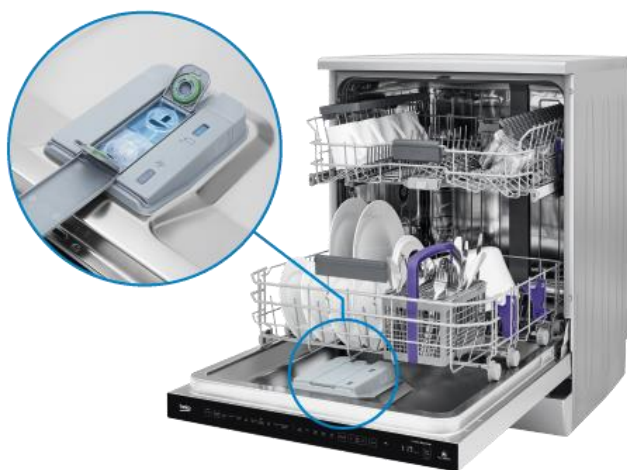

AutoDosing

- Automatické dávkování mycího prostředku šetří čas i peníze. Stačí doplnit jednou za měsíc a vše ostatní už pořeší myčka sama.