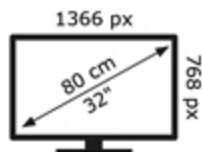

# ENERGY

JVC

LT-32VH2105

**32** kWh/1000h

2019/2013

50607664