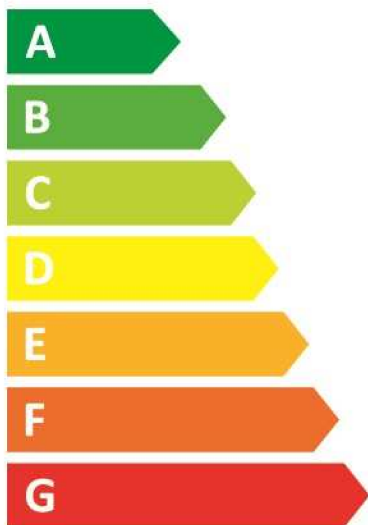

ENERG

beko

EWUE86261CSH1W 7000840058

47 kWh

8,0 kg

3:38

37 L

A**B**CDEFG