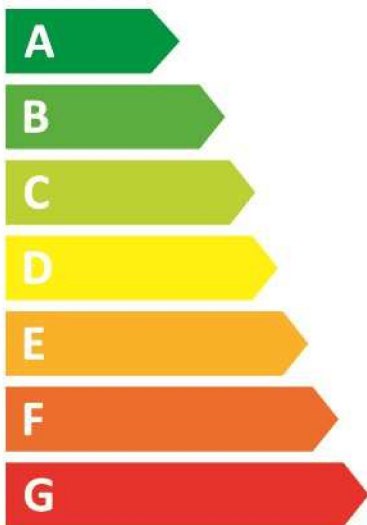

ENERG

beko

EWUE76261CSH1W 7000640069

44 kWh / 

7,0 kg

3:27

36 L

A B C D E F G