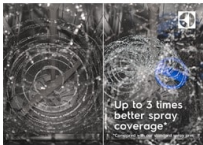

Maximální pokrytí se systémem SatelliteClean®

Vaše nádobí bude zářit čistotou díky satelitnímu sprchovacímu ramenu SatelliteClean®, které nabízí až třikrát lepší výsledky, než je běžné. Dvojitě rotující rameno neustále mění úhel ostřívku, proto i objemnější nádobí bude dobře umyto.