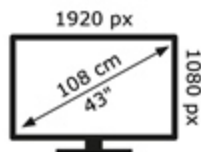

# ENERGY

JVC

LT-43VF4105

**42** kWh/1000h

2019/2013

50608609