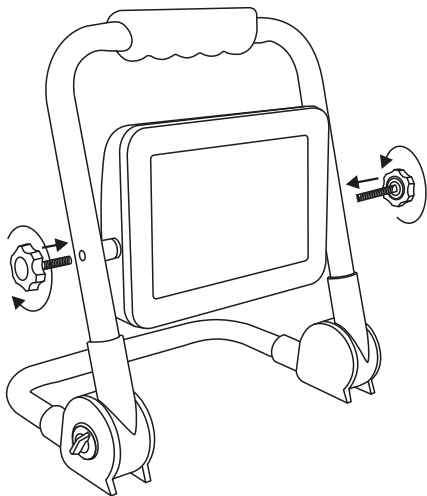

## RMLED/ORA/AKU

S ohledem na technické důvody související s funkcí svítidla, není vhodné světelný zdroj ze svítidla demontovat/vyměňovat.

Vzhľadom na technické dôvody súvisiace s funkciou svietidla, nie je vhodné svetelný zdroj zo svietidla demontovať/vymieňať.

Zapnout / vypnout  
Zapnúť / vypnúť

Vstup DC 3,7V

☀ ČERVENÁ - nabíjí se  
☀ ČERVENÁ - nabíja sa

☀ ZELENÁ - nabito  
☀ ZELENÁ - nabité