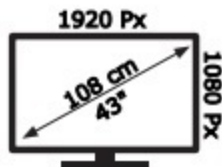

ENERG

JVC

LT-43VF5905

42 kWh/1000h

50550249

2019/2013