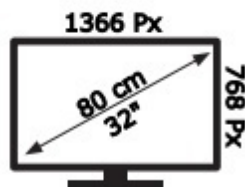

ENERGY

JVC

LT-32VH3905

32 kWh/1000h

50549336

2019/2013