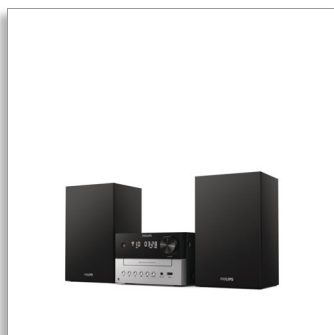

Philips
Hudební mikrosystém

Bluetooth®
CD, MP3-CD, USB, FM
Port USB pro nabíjení
18 W

TAM3205

Připraven na hudbu, kterou máte rádi

V každém podcastu i seznamu skladeb, které streamujete, uslyšíte víc. Znovu objevte svou sbírku CD disků nebo naladte rádio. Tento klasicky vyhlížející mikrosystém zní skvěle v menších místnostech. Prostřednictvím rozhraní USB nebo zvukového vstupu k němu můžete připojit další zdroje.

Skvělý zvuk pro vaši hudbu

- Klasické provedení
- Reproduktory bass-reflex. Bohatší hluboké tóny
- 3" basový reproduktor. Maximální výstupní výkon 18 W
- Digitální nastavení zvuku. Vyberte přednastavený styl zvuku