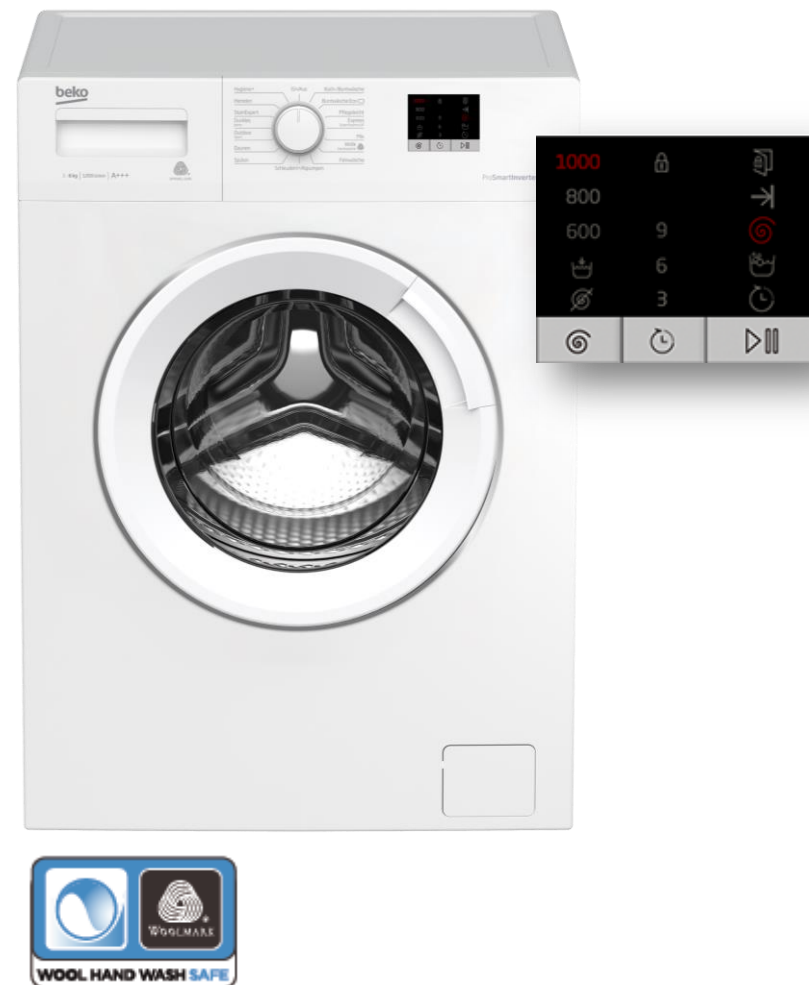

# WRE 6511 CS BWW

Automatická pračka **BX** předem plněná s **českým** popisem

Energetická třída **A+++**

- odstředování **1000** ot./min
- kapacita prádla **6** kg
- spotřeba el.energie **152** kWh/ rok
- spotřeba vody 40 litrů / 8800 litrů/rok
- hlučnost praní/ odstředování: **61/ 77** dB
  
- **15** programů  
Bavlna Eco 20, Bavlna Eco 40, Bavlna 20, Bavlna 40,  
Bavlna 60 s předpírkou, Bavlna 90, Syntetika 20, Syntetika 40,  
Pérové oblečení, Máchání, Odstředování, Košile, Vlna/ Ruční praní,  
Mini 30, Čištění pračky
- LED ukazatele průběhu programu
- Odložený start 3-6-9 hod
- dětský zámek
- **S-shape** boční stěny pro zvýšení stability
- Rozměry VxŠxH 84x60x**41,5** cm