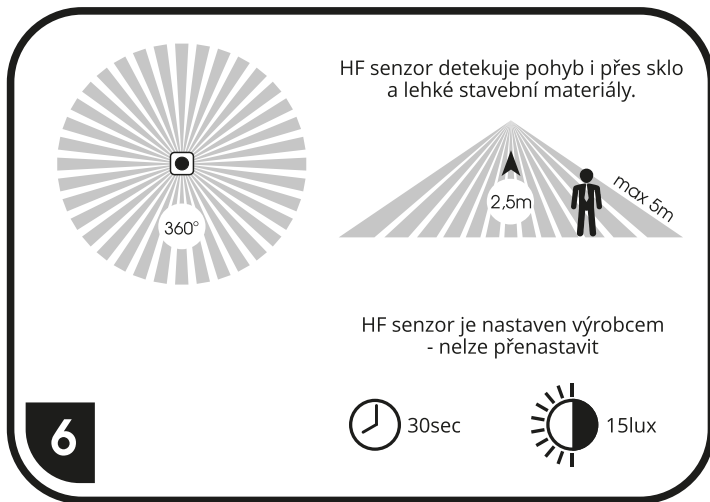

WCL19R-HF/14W/LED

$\langle \text{Ø } 25,7 \rangle$

$\langle 6,5 \rangle$