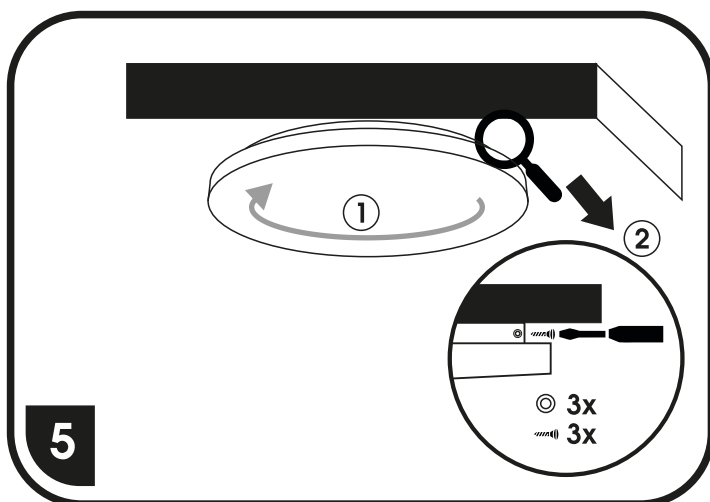

WCL19R-HF/14W/LED

$\langle \text{Ø } 25,7 \rangle$

$\langle 6,5 \rangle$