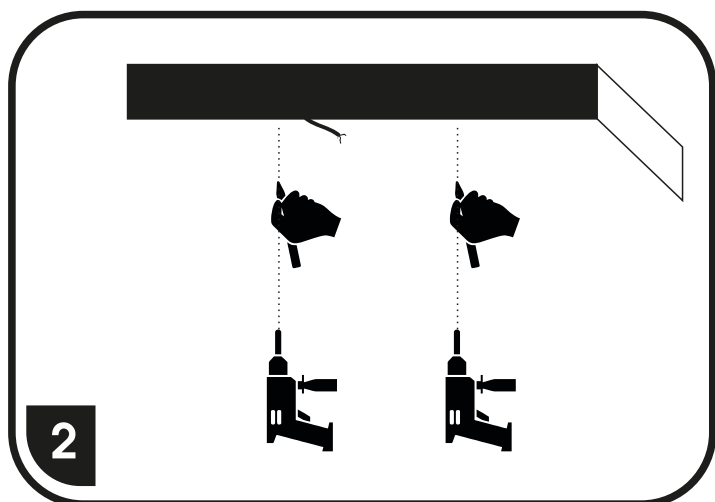

WCL19R-HF/14W/LED

$\langle \text{Ø } 25,7 \rangle$

$\langle 6,5 \rangle$