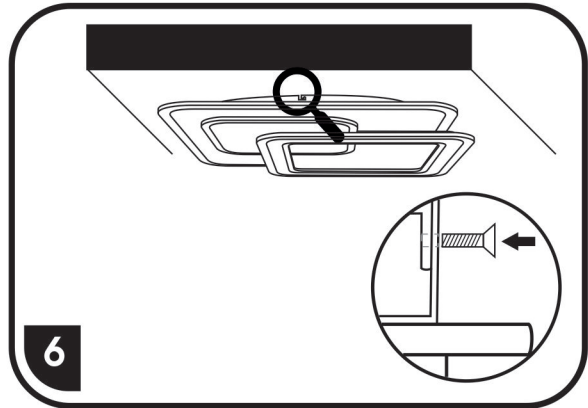

WALP15-80W/LED

SVÍTLIDLA JSOU JIŽ Z VÝROBY SPÁROVANÁ S DÁLKOVÝM OVLÁDAČEM
SVÍTLIDLA SÚ UŽ Z VÝROBY SPÁROVANÁ S DIALKOVÝM OVLÁDAČOM

přepínání barevných kombinací lze provádět též vypínačem
prepínanie farebných kombinací je možné tiež spraviť vypínačom