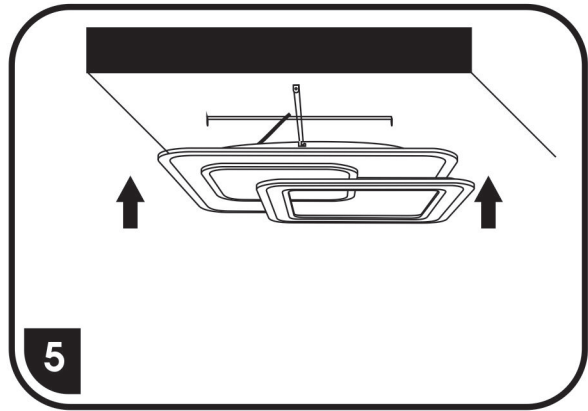

WALP15-80W/LED

SVÍTLIDLA JSOU JIŽ Z VÝROBY SPÁROVANÁ S DÁLKOVÝM OVLÁDAČEM
SVÍTLIDLA SÚ UŽ Z VÝROBY SPÁROVANÁ S DIALKOVÝM OVLÁDAČOM

přepínání barevných kombinací lze provádět též vypínačem
prepínanie farebných kombinací je možné tiež spraviť vypínačom