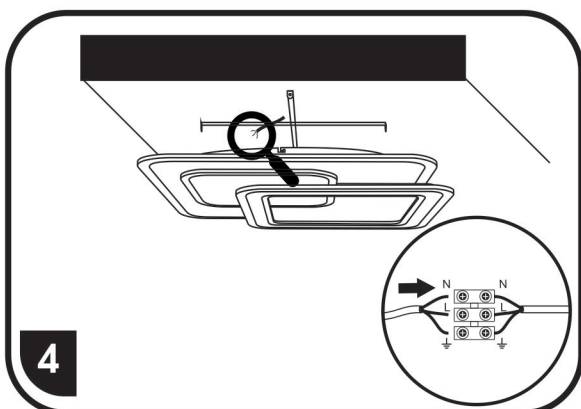

WALP15-80W/LED

SVÍTLIDLA JSOU JIŽ Z VÝROBY SPÁROVANÁ S DÁLKOVÝM OVLÁDAČEM
SVÍTLIDLA SÚ UŽ Z VÝROBY SPÁROVANÁ S DIALKOVÝM OVLÁDAČOM

přepínání barevných kombinací lze provádět též vypínačem
prepínanie farebných kombinací je možné tiež spraviť vypínačom