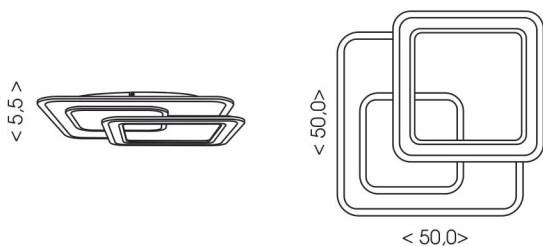

WALP15-80W/LED

SVÍTLIDLA JSOU JIŽ Z VÝROBY SPÁROVANÁ S DÁLKOVÝM OVLÁDAČEM
SVÍTLIDLA SÚ UŽ Z VÝROBY SPÁROVANÁ S DIALKOVÝM OVLÁDAČOM

přepínání barevných kombinací lze provádět též vypínačem
prepínanie farebných kombinací je možné tiež spraviť vypínačom