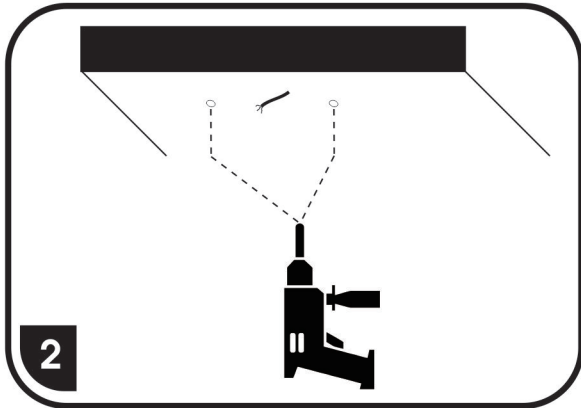

WALP15-80W/LED

SVÍTLIDLA JSOU JIŽ Z VÝROBY SPÁROVANÁ S DÁLKOVÝM OVLÁDAČEM
SVÍTLIDLA SÚ UŽ Z VÝROBY SPÁROVANÁ S DIALKOVÝM OVLÁDAČOM

přepínání barevných kombinací lze provádět též vypínačem
prepínanie farebných kombinací je možné tiež spraviť vypínačom