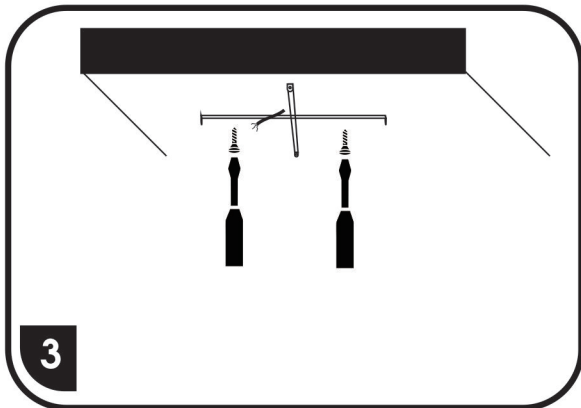

WALP15-80W/LED

SVÍTLIDLA JSOU JIŽ Z VÝROBY SPÁROVANÁ S DÁLKOVÝM OVLÁDAČEM
SVÍTLIDLA SÚ UŽ Z VÝROBY SPÁROVANÁ S DIALKOVÝM OVLÁDAČOM

přepínání barevných kombinací lze provádět též vypínačem
prepínanie farebných kombinací je možné tiež spraviť vypínačom