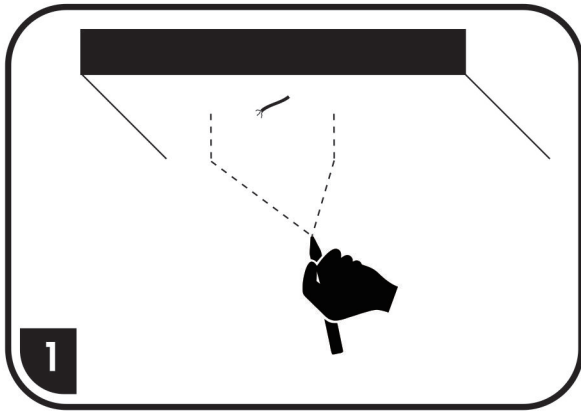

WALP15-80W/LED

SVÍTLIDLA JSOU JIŽ Z VÝROBY SPÁROVANÁ S DÁLKOVÝM OVLÁDAČEM
SVÍTLIDLA SÚ UŽ Z VÝROBY SPÁROVANÁ S DIALKOVÝM OVLÁDAČOM

přepínání barevných kombinací lze provádět též vypínačem
prepínanie farebných kombinací je možné tiež spraviť vypínačom