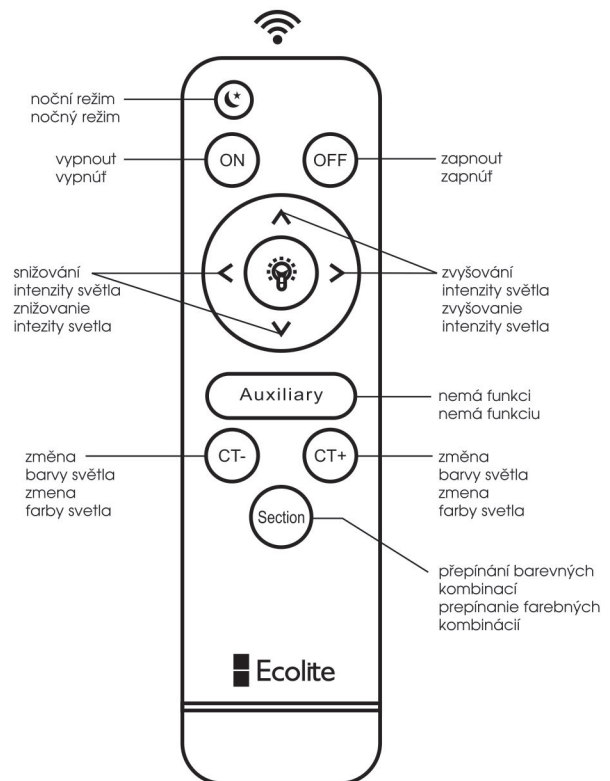

WALP15-80W/LED

SVÍTLIDLA JSOU JIŽ Z VÝROBY SPÁROVANÁ S DÁLKOVÝM OVLÁDAČEM
SVÍTLIDLA SÚ UŽ Z VÝROBY SPÁROVANÁ S DIALKOVÝM OVLÁDAČOM

přepínání barevných kombinací lze provádět též vypínačem
prepínanie farebných kombinací je možné tiež spraviť vypínačom