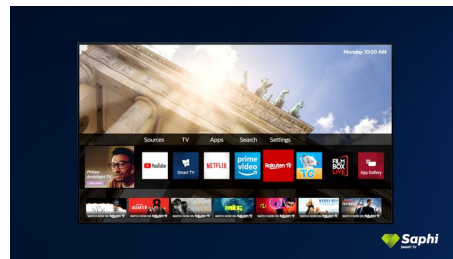

- Engine Philips P5. Dokonalost bez ohledu na zdroj.
- HDR10+. Prozkoumejte hlouběji, co režisér zamýšlel.
- Dolby Vision a Dolby Atmos. Obraz a zvuk jako v kině.

Prostě chytrý

- SAPHI Smart TV. Chytrý způsob, jak si užít televizor.
- Přístup k aplikacím včetně Netflix a Prime Video jedním stiskem tlačítka.
- Zabudovaný virtuální asistent Alexa. Ovládejte zařízení hlasem.
- Funguje s aplikací Google Assistant
- Zřetelný zvuk z širokopásmových reproduktorů.

Saphi Smart TV

SAPHI je rychlý a intuitivní operační systém, díky kterému je televizor Philips Smart TV radost používat. Využijte výhod přístupu do přehledné nabídky s ikonami stisknutím jediného tlačítka. Rychle přecházejte k oblíbeným aplikacím Philips Smart TV, včetně YouTube, Netflix a dalších.