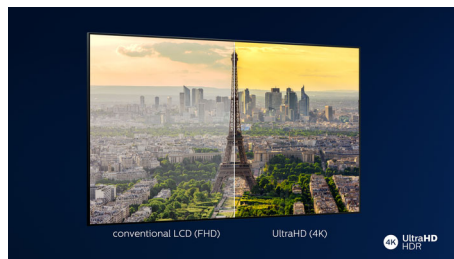

4K UHD HDR

Váš 4K UHD televizor Philips je kompatibilní se všemi hlavními formáty HDR, včetně HDR10+ a Dolby Vision. Nezáleží na tom, zda se jedná o seriál, který musíte vidět, nebo o nejnovější videohru – stíny v nich budou temnější, jasné povrchy budou zářit a barvy budou reálnější.