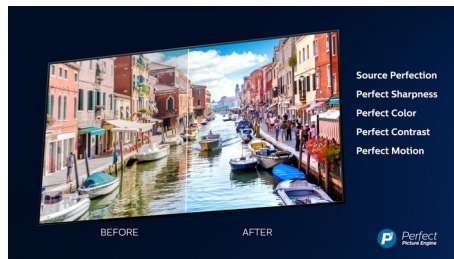

Engine P5 Perfect Picture

Engine Philips P5 Perfect Picture poskytuje obraz, který je stejně dokonalý jako váš oblíbený obsah. Detaily mají zřetelně větší hloubku, barvy jsou živé, bílé tóny pleti jsou přirozenější. Kontrast je tak ostrý, že ucítíte každý detail, a pohyb je tak plynulý, že nikdy neztratíte míč z očí, ať už je hra jakkoli rychlá.