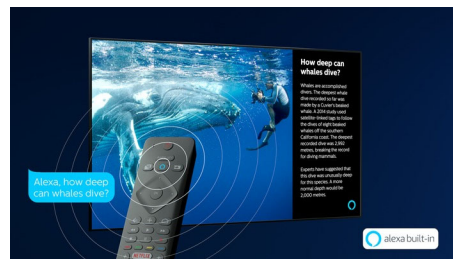

Hlasové ovládání

Nyní můžete pomocí hlasu ovládat televizor Philips Smart TV. Můžete požádat asistenta Alexa, aby změnil kanály, přepínal na herní konzoli nebo ovládal chytrá zařízení, jako jsou světla a termostaty. To vše a ještě více díky asistentu Alexa.

Funguje s aplikací Google Assistant

Nyní můžete televizor Saphi ovládat pomocí zařízení Google, jako jsou Google Home, Google Nest a Google Nest mini. Sledujte a přehrávejte svůj oblíbený streamovaný obsah na televizoru Saphi prostřednictvím zařízení Google.