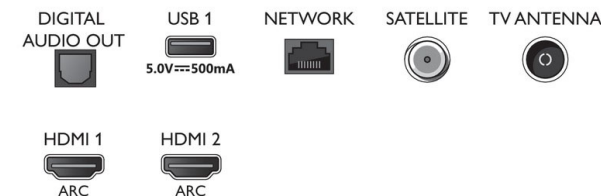

Design

- Barvy televizoru: Světle stříbrný plastový rámeček
- Konstrukce stojanu: Světlý stříbrný stojan s drážkami

Příslušenství

- Dodávané příslušenství: Dálkový ovladač, 2x baterie AAA, Napájecí kabel, Stručný návod k rychlému použití, Brožura s právními a bezpečnostními informacemi, Stojan na nábytek

Connections

Side

Bottom

Datum vydání 2021-07-09

Verze: 9.2.1

12 NC: 8670 001 65817
EAN: 87 18863 02341 9

© 2021 Koninklijke Philips N.V.
Všechna práva vyhrazena.

Údaje mohou být změněny bez předchozího varování.
Ochranné známky jsou majetkem Koninklijke Philips N.V. nebo jejich příslušných vlastníků.