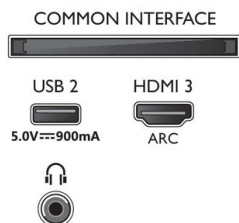

Design

- Barvy televizoru: Světle stříbrný plastový rámeček
- Konstrukce stojanu: Světlý stříbrný stojan s drážkami

Příslušenství

- Dodávané příslušenství: Dálkový ovladač, 2x baterie AAA, Napájecí kabel, Stručný návod k rychlému použití, Brožura s právními a bezpečnostními informacemi, Stojan na nábytek

Connections

Side

Bottom

Datum vydání 2021-07-09

Verze: 9.2.1

12 NC: 8670 001 65817
EAN: 87 18863 02341 9

© 2021 Koninklijke Philips N.V.
Všechna práva vyhrazena.

Údaje mohou být změněny bez předchozího varování.
Ochranné známky jsou majetkem Koninklijke Philips N.V. nebo jejich příslušných vlastníků.