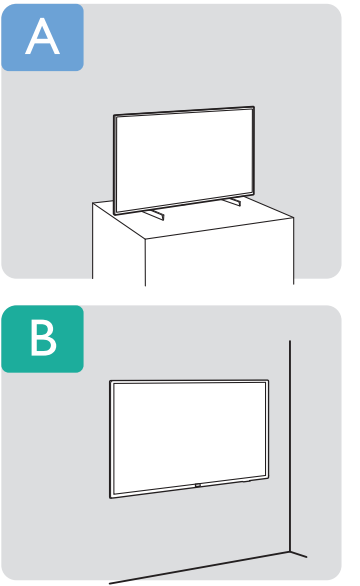

6805 / 6855 series

Quick Start Guide