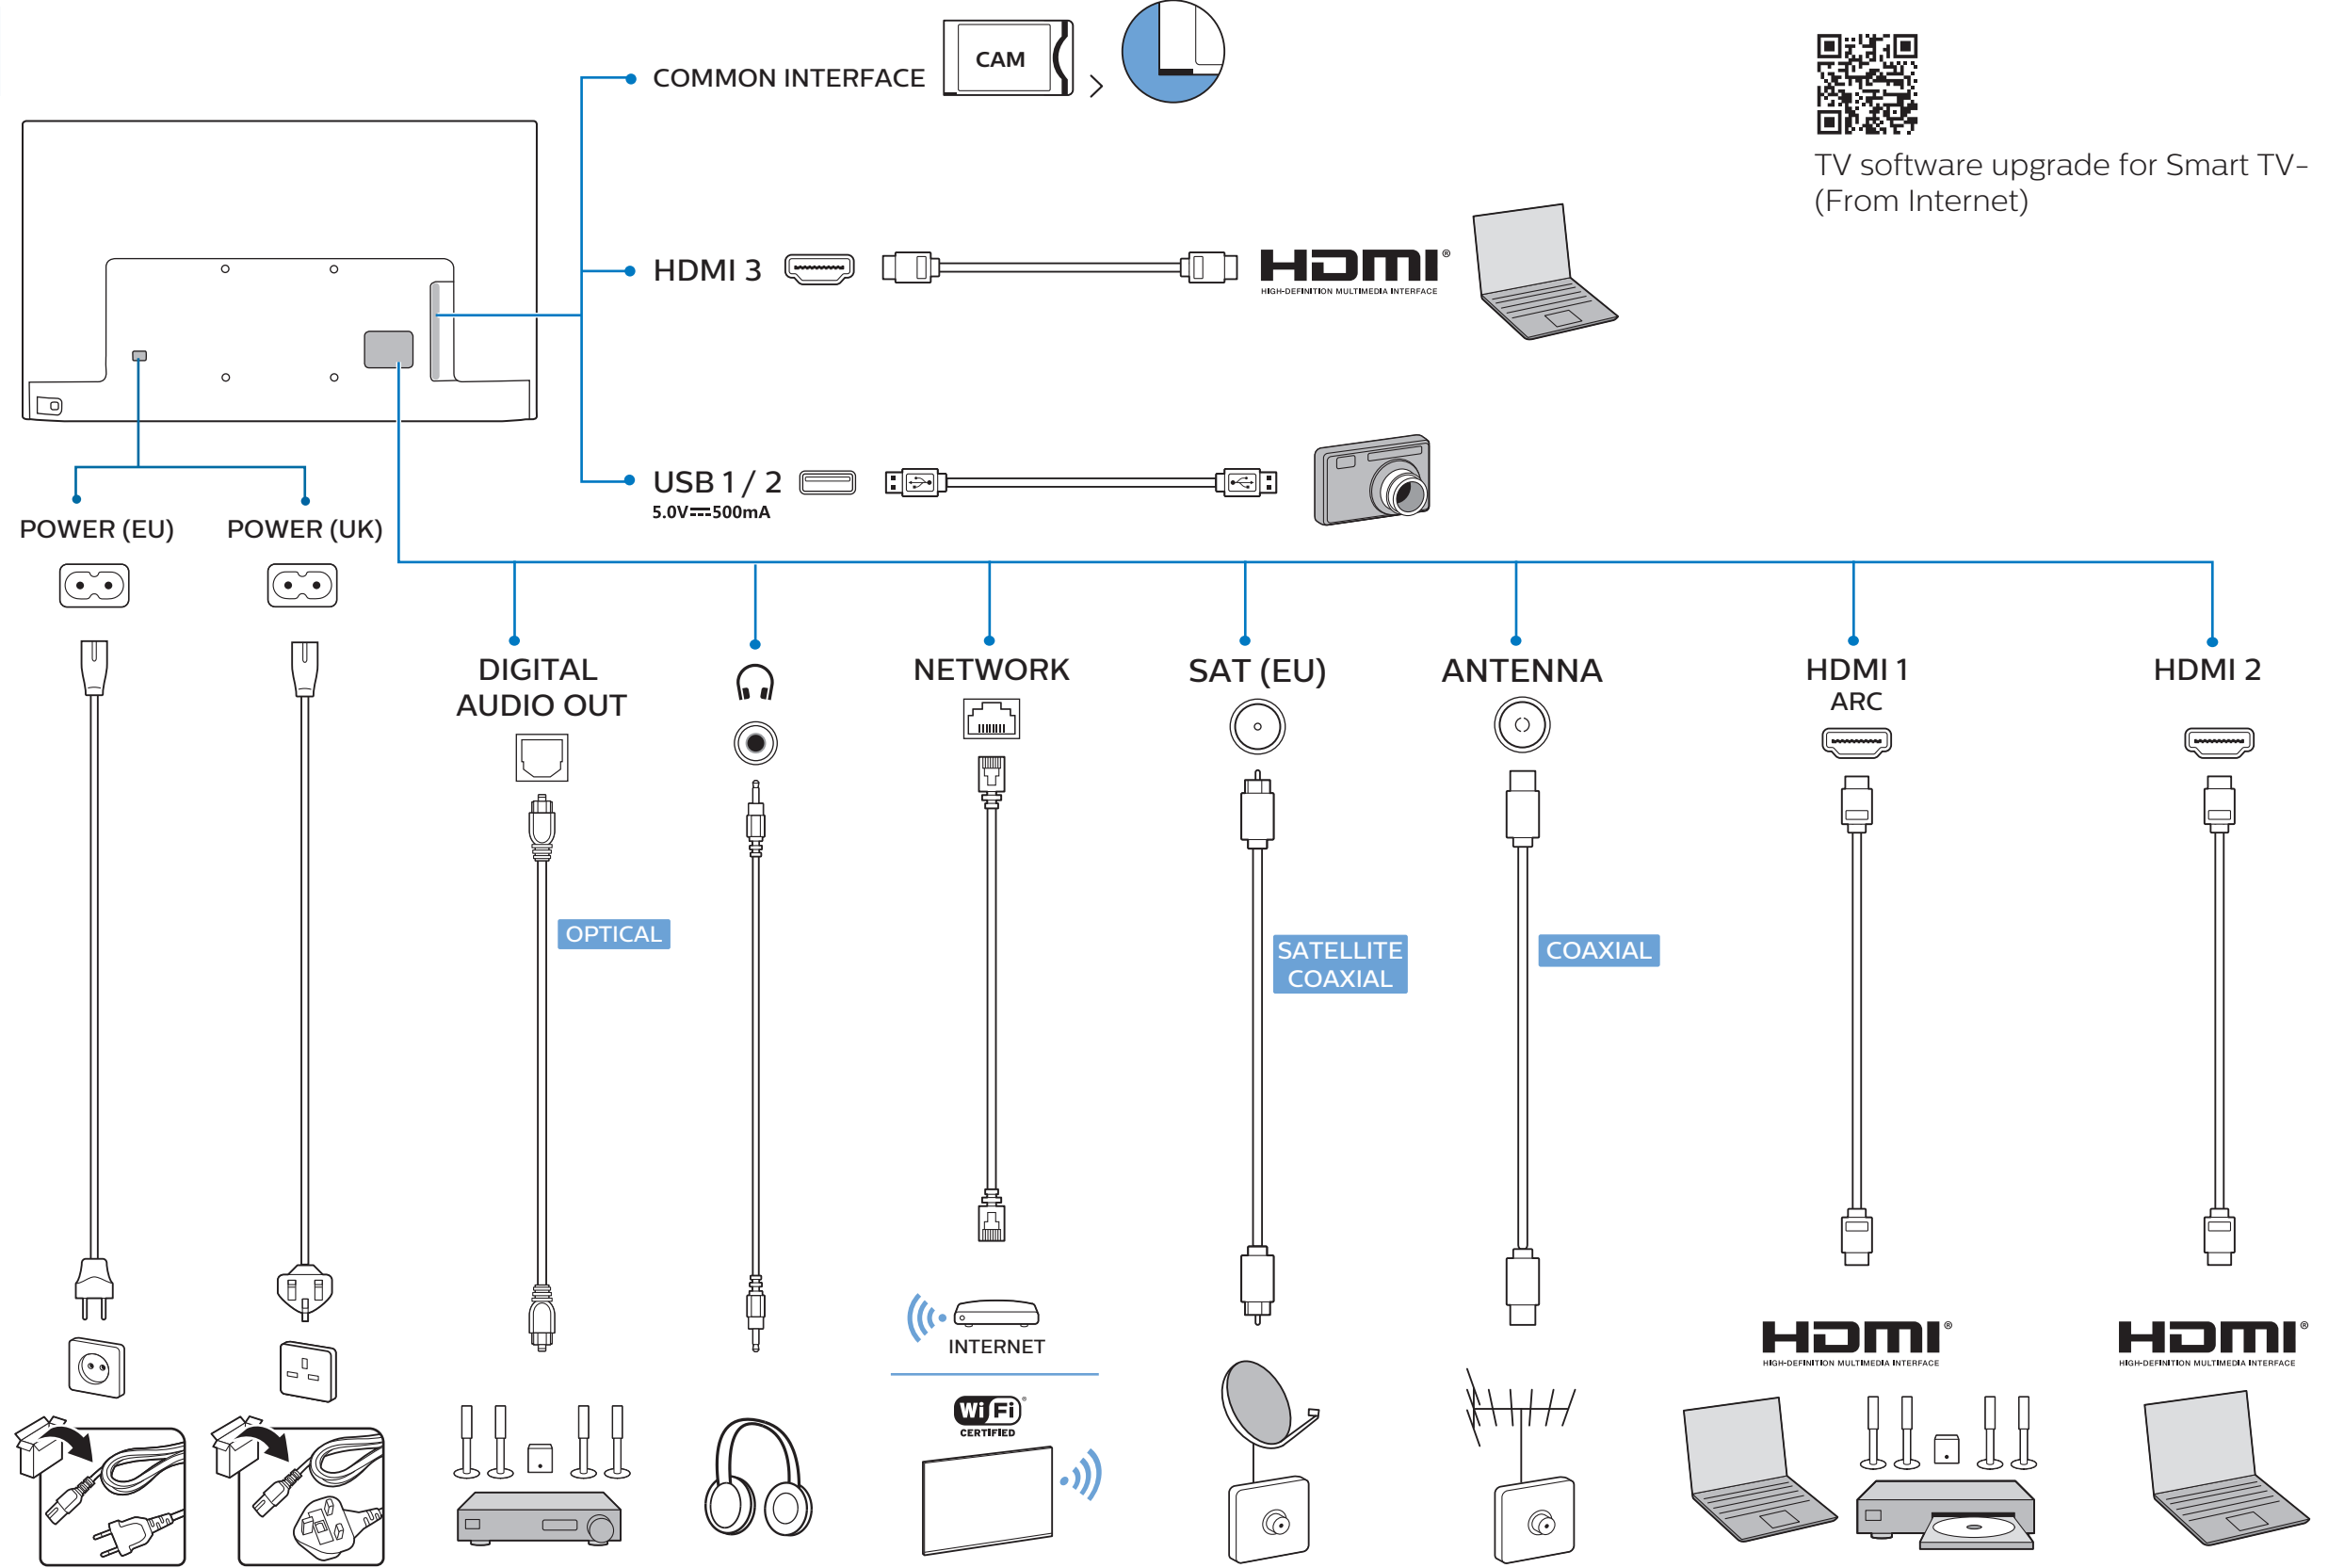

6

1

2

2x
AAA
R03
1.5V

3

English Read the safety instructions.
Български Прочетете инструкциите за безопасност.
Čeština Přečtěte si bezpečnostní pokyny.
Hrvatski Pročitajte sigurnosne upute.
Dansk Læs sikkerhedsforskrifterne.
Deutsch Lesen Sie die Sicherheitshinweise.
Ελληνικά Διαβάστε τις οδηγίες ασφαλείας.
Eesti Lugege ohutusõudeid.
Español Lea las instrucciones de seguridad.

TV software upgrade for Smart TV-
 (From Internet)

VESA (x, y)

43" 200x200mm M6 (L: 12mm-16mm) 108 cm

All registered and unregistered trademarks are property of their respective owners. Specifications are subject to change without notice. Philips and the Philips shield emblem are trademarks of Koninklijke Philips N.V. and are used under license from Koninklijke Philips N.V. 2020 © TP Vision Europe B.V. All rights reserved. philips.com