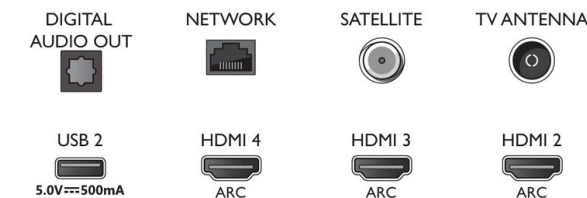

Design

- Barvy televizoru: Světle stříbrný kovový rámeček
- Konstrukce stojanu: Základna středního oblouku ve světle stříbrné barvě, Otočení o +/- 15 stupňů, Stříbrný chromovaný obloukový stojan

Příslušenství

- Dodávané příslušenství: Dálkový ovladač, Stručný návod k rychlému použití, Brožura s právními a bezpečnostními informacemi, Napájecí kabel, Stojan na nábytek
- Dodávané baterie: 2x baterie AAA

Connections

Side

Bottom

Datum vydání 2020-08-24

Verze: 6.2.1

12 NC: 8670 001 65539
EAN: 87 18863 02297 9

© 2020 Koninklijke Philips N.V.
Všechna práva vyhrazena.

Údaje mohou být změněny bez předchozího varování.
Ochranné známky jsou majetkem Koninklijke Philips N.V. nebo jejich příslušných vlastníků.