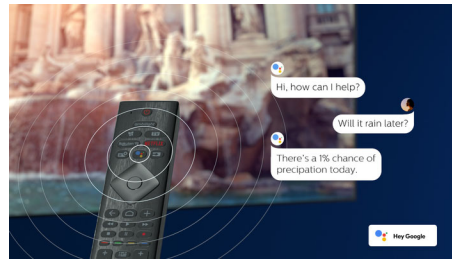

Hlasový asistent

Ovládejte svůj televizor Philips se systémem Android pomocí svého hlasu. Chcete si něco zahrát, podívat se na Netflix nebo najít obsah a aplikace v obchodě Google Play? Prostě to televizoru řekněte. Takto můžete ovládat dokonce všechna chytrá domácí zařízení kompatibilní s funkcí Google Assistant, například ztlumení světel nebo nastavení termostatu při filmovém večeru. Ani nemusíte vstát z pohovky. Doba hledání dálkového ovladače televizoru skončila. Nyní můžete svůj chytrý televizor Philips ovládat pomocí hlasu prostřednictvím zařízení s podporou Alexa, jako je například Amazon Echo. Zapněte televizor, změníte kanál, přepněte na herní konzoli a další zařízení pomocí služby Alexa.

Podpora HDR10+

Váš televizor Philips získá z videoformátu HDR10+ maximum. Úroveň kontrastu, barev a jasu jsou upravovány snímek od snímku. Ať už se jedná o seriál, který zkrátka potřebujete vidět, nebo film, stíny v nich budou temnější. Jasné povrchy budou zářit. Barvy budou reálnější.