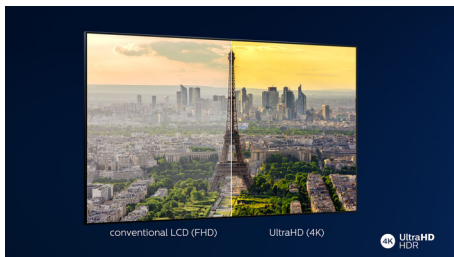

Přednosti

4K UHD HDR

Váš 4K UHD televizor Philips je kompatibilní se všemi hlavními formáty HDR, včetně HDR10+ a Dolby Vision. Nezáleží na tom, zda se jedná o seriál, který musíte vidět, nebo o nejnovější videohru – stíny v nich budou temnější, jasné povrchy budou zářit a barvy budou reálnější.