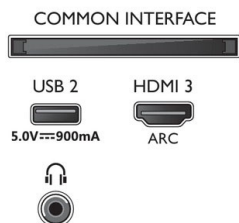

Design

- Barvy televizoru: Plastový lesklý černý rámeček
- Konstrukce stojanu: Matný úzký stojan

Příslušenství

- Dodávané příslušenství: Dálkový ovladač, 2x baterie AAA, Napájecí kabel, Stručný návod k rychlému použití, Brožura s právními a bezpečnostními informacemi, Stojan na nábytek

Connections

Side

Bottom

Datum vydání 2020-08-21

Verze: 6.0.1

12 NC: 8670 001 65831
EAN: 87 18863 02345 7

© 2020 Koninklijke Philips N.V.
Všechna práva vyhrazena.

Údaje mohou být změněny bez předchozího varování.
Ochranné známky jsou majetkem Koninklijke Philips N.V. nebo jejich příslušných vlastníků.