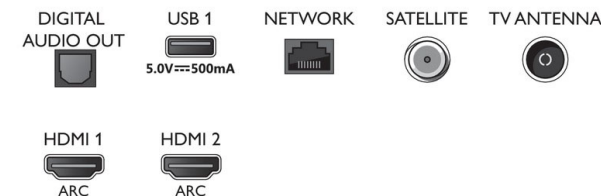

Design

- Barvy televizoru: Plastový lesklý černý rámeček
- Konstrukce stojanu: Matný úzký stojan

Příslušenství

- Dodávané příslušenství: Dálkový ovladač, 2x baterie AAA, Napájecí kabel, Stručný návod k rychlému použití, Brožura s právními a bezpečnostními informacemi, Stojan na nábytek

Connections

Side

Bottom

Datum vydání 2020-08-21

Verze: 6.0.1

12 NC: 8670 001 65831
EAN: 87 18863 02345 7

© 2020 Koninklijke Philips N.V.
Všechna práva vyhrazena.

Údaje mohou být změněny bez předchozího varování.
Ochranné známky jsou majetkem Koninklijke Philips N.V. nebo jejich příslušných vlastníků.