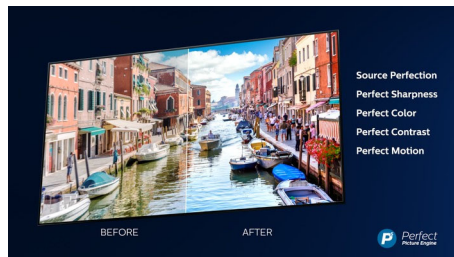

Engine P5 Perfect Picture

Engine Philips P5 přináší obraz, který je stejně skvělý jako vaše oblíbené pořady. Detaily mají znatelně větší hloubku. Barvy jsou živé, odstíny pleti vypadají přirozeně. Kontrast je tak ostrý, že ucítíte každý detail. Pohyb je dokonale plynulý.