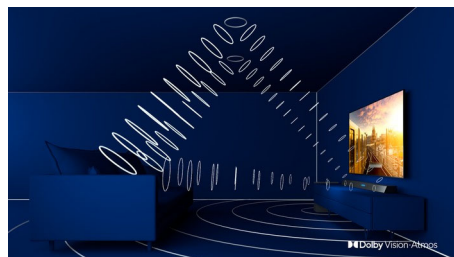

Dolby Vision a Dolby Atmos

Podpora špičkového zvuku a formátů videa Dolby znamená, že obsah HDR bude skvěle

vypadat i znít. Ať už streamujete nejnovější část seriálu, nebo sledujete obsah z disku Blu-Ray, vždy si budete moci vychutnat kontrast, jas a barvy, které odraží režisérovův původní záměr. A navíc uslyšíte jasný, detailní a hluboký prostorový zvuk.