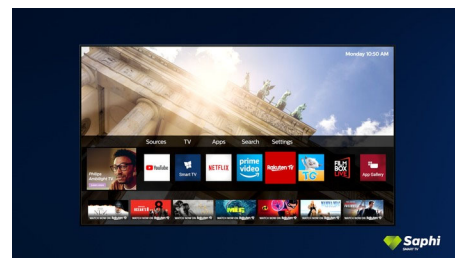

Philips 7500 series
LED televizor Smart 4K
UHD

108 cm (43")

Podpora HDR 10+
Engine P5 Perfect Picture
Smart TV

43PUS7505

Krásně se na něj kouká. Skvěle se poslouchá.

4K HDR LED Smart TV

Nechte se pohlit okamžikem. HDR televizor Philips nabízí vynikající obraz a vysoce kvalitní zvuk Dolby Atmos. Streamování seriálů, her a sportu v kvalitě HDR vypadá skvěle. Ovládací panel SAPHI vám zajistí rychlý přístup k oblíbenému obsahu.

Dolby Vision a Dolby Atmos

Podpora špičkového zvuku a formátů videa Dolby znamená, že obsah HDR bude skvěle

vypadat i znít. Ať už streamujete nejnovější část seriálu, nebo sledujete obsah z disku Blu-Ray, vždy si budete moci vychutnat kontrast, jas a barvy, které odraží režisérovův původní záměr. A navíc uslyšíte jasný, detailní a hluboký prostorový zvuk.

Saphi Smart TV

SAPHI je rychlý a intuitivní operační systém, díky kterému je televizor Philips Smart TV radost používat. Vychutnejte si skvělou kvalitu obrazu a přístup do přehledné nabídky s ikonami stisknutím jednoho tlačítka. Snadno ovládejte svůj televizor a rychle přecházejte k oblíbeným aplikacím Philips Smart TV, včetně YouTube, Netflix a dalších.