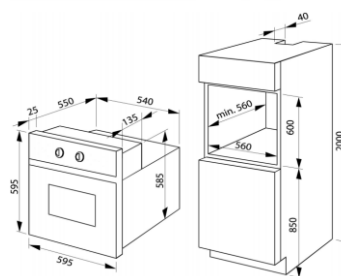

Model:

TXB 116 TCRBDKB

Amica
for living

**Parní trouba
X-type**

Doporučená MOC (vč. DPH):

8 990 Kč

Provozní vlastnosti:

Energetická třída:	A+
Objem:	77 l
Příkon:	3,6 kW
Připojení k elektrické síti:	230 V