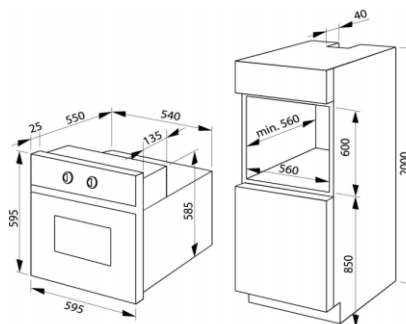

**Funkce:**

Typ programátoru T / časovač - analogový  
6 funkcí trouby vč. ventilátoru

**Barva: Slonová kost**

**Rozměry:**

Výška: 59,5 cm  
Šířka: 59,5 cm  
Hloubka: 57,5 cm

**Konstrukce:**

Horní topné těleso 900 W  
Spodní topné těleso 1100 W

Boční závěsné lišty plechů  
Lehce čistitelný smalt  
Počet skel dveří trouby 3

**Ostatní údaje:**

Hluboký pečicí plech 1x  
Rošt 1x

**Objednací kód: 57424**