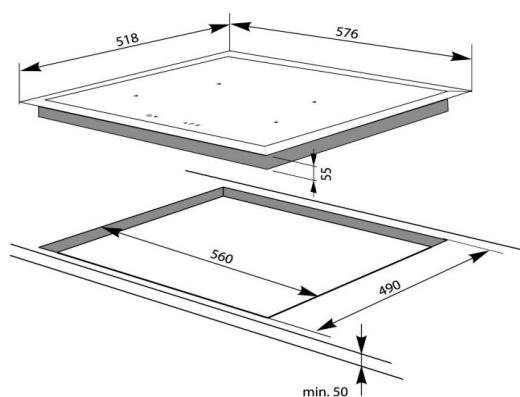

Model:

DI 6421 B

Amica
for living

**Indukční varná deska
60 cm**

Doporučená MOC (vč. DPH): **7 990 Kč**

Provozní vlastnosti:

Počet varných zón	4
Indukční zóna Booster 22 cm (2,2 / 3,5 kW)*	4x
*nebo Bridge 22 x 39 cm (5,5 kW)	
Max. příkon	7,4 kW
Zapojení	400 V

Funkce:

Senzorové ovládání Slider	
Časovač	
Dětský zámek	
Automatické rozpoznání přítomnosti hrnce	
Automatické rozpoznání velikosti hrnce	
Funkce udržování tepla	
Funkce Bridge	
Ukazatel zbytkového tepla	
Funkce Pauza	
Automatické programy	42°C, 70°C, 94°C

Barva: Černá

Rozměry:

Výška:	5,5 cm
Šířka:	57,6 cm
Hloubka:	51,8 cm

Konstrukce:

Zkosená přední hrana

Objednací kód: 23340