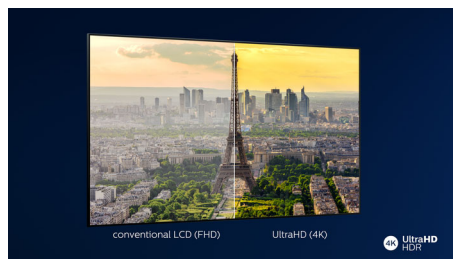

4K UHD HDR

Váš 4K UHD televizor Philips je kompatibilní se všemi hlavními formáty HDR, včetně HDR10+ a Dolby Vision. Nezáleží na tom, zda se jedná o seriál, který musíte vidět, nebo o nejnovější videohru – stíny v nich budou temnější, jasné povrchy budou zářit a barvy budou reálnější.

43PUS8505/12