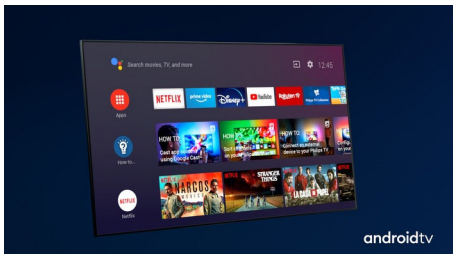

Android TV.

Přizpůsobte si systém Philips Android TV podle svého. Pokud vás tento týden zajímá jen

Amazon a YouTube a v tom příštím Rakuten TV a Netflix – žádný problém. Přehledné, intuitivní rozhraní umožňuje umístit váš oblíbený obsah do popředí a do středu. Snadno najdete místo, kde jste skončili v nejnovějším seriálu, nebo se můžete podívat do databáze filmových novinek.

Engine P5 Perfect Picture

Engine Philips P5 přináší obraz, který je stejně skvělý jako vaše oblíbené pořady. Detaily mají znatelně větší hloubku. Barvy jsou živé, odstíny pleti vypadají přirozeně. Kontrast je tak ostrý, že ucítíte každý detail. Pohyb je dokonale plynulý.