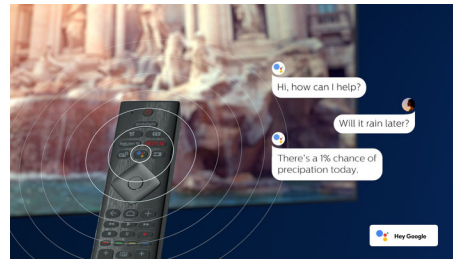

Hlasový asistent

Ovládejte svůj televizor Philips se systémem Android pomocí svého hlasu. Chcete si něco zahrát, podívat se na Netflix nebo najít obsah a aplikace v obchodě Google Play? Prostě to televizoru řekněte. Takto můžete ovládat dokonce všechna chytrá domácí zařízení kompatibilní s funkcí Google Assistant, například ztlumení světel nebo nastavení termostatu při filmovém večeru. Ani nemusíte vstát z pohovky. Doba hledání dálkového ovladače televizoru skončila. Nyní můžete svůj chytrý televizor Philips ovládat pomocí hlasu prostřednictvím zařízení s podporou Alexa, jako je například Amazon Echo. Zapněte televizor, změníte kanál, přepněte na herní konzoli a další zařízení pomocí služby Alexa.

Podpora HDR10+

Váš televizor Philips získá z videoformátu HDR10+ maximum. Úroveň kontrastu, barev a jasu jsou upravovány snímek od snímku. Ať už se jedná o seriál, který zkrátka potřebujete vidět, nebo film, stíny v nich budou temnější. Jasné povrchy budou zářit. Barvy budou reálnější.