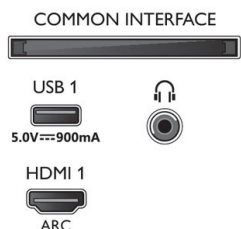

Design

- Barvy televizoru: Světle stříbrný kovový rámeček
- Konstrukce stojanu: Základna středního oblouku ve světle stříbrné barvě, Otočení o +/- 15 stupňů

Connections

Side

Bottom

Datum vydání 2020-08-24

Verze: 4.2.1