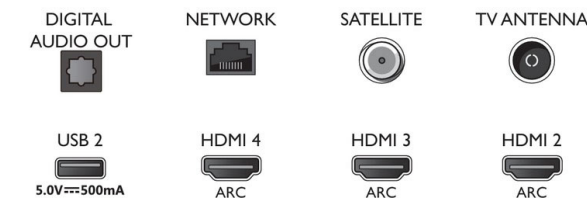

Design

- Barvy televizoru: Světle stříbrný kovový rámeček
- Konstrukce stojanu: Základna středního oblouku ve světle stříbrné barvě, Otočení o +/- 15 stupňů

Connections

Side

Bottom

Datum vydání 2020-08-24

Verze: 4.2.1