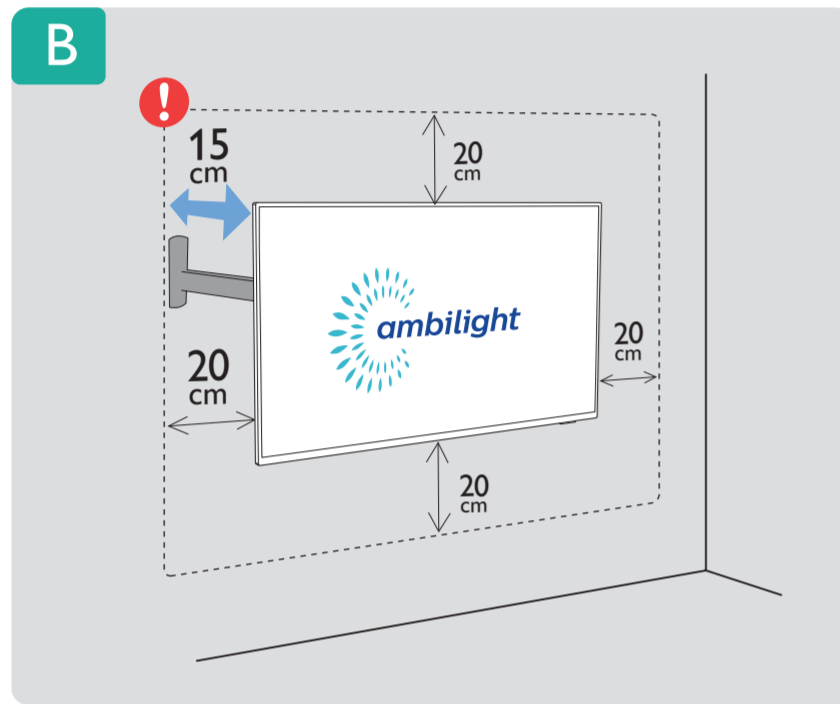

R

L

4

5

15 cm

R

L

English Read the safety instructions.
Български Прочетете инструкциите за безопасност.
Čeština Přečtěte si bezpečnostní pokyny.
Dansk Læs sikkerhedsforskrifterne.
Deutsch Lesen Sie die Sicherheitshinweise.
Ελληνικά Διαβάστε τις οδηγίες ασφαλείας.
Eesti Lugege ohutusnõudeid.
Español Lea las instrucciones de seguridad.

VESA (x, y)
 58" 300 x 200mm M6 (L: 10 mm-16 mm)
 146 cm

1

2

3

2x AAA LR03 1.5V

TV software upgrade for Smart TV- (From Internet)

RC Instructions

All registered and unregistered trademarks are property of their respective owners. Specifications are subject to change without notice. Philips and the Philips shield emblem are trademarks of Koninklijke Philips N.V. and are used under license from Koninklijke Philips N.V. 2020 © TP Vision Europe B.V. All rights reserved. philips.com