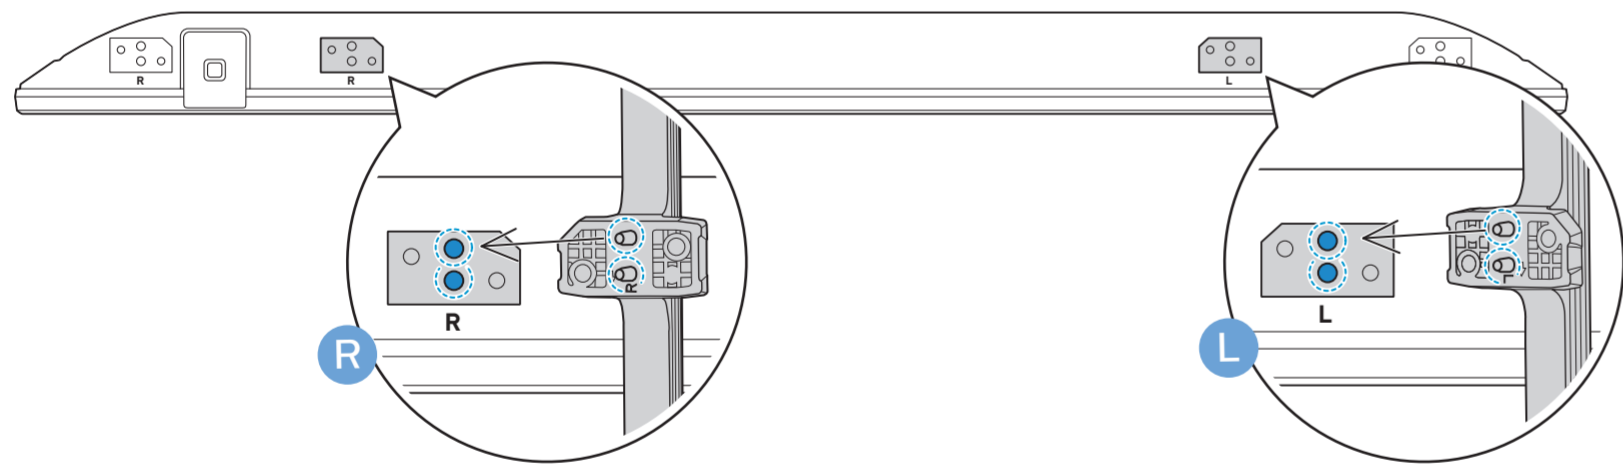

R

L

4

5

15 cm

R

L

English Read the safety instructions.
Български Прочетете инструкциите за безопасност.
Čeština Přečtěte si bezpečnostní pokyny.
Dansk Læs sikkerhedsforskrifterne.
Deutsch Lesen Sie die Sicherheitshinweise.
Ελληνικά Διαβάστε τις οδηγίες ασφαλείας.
Eesti Lugege ohutusnõudeid.
Español Lea las instrucciones de seguridad.

VESA (x, y)
 58" 300 x 200mm M6 (L: 10 mm-16 mm)
 146 cm

1

2

3

2x AAA LR03 1.5V

TV software upgrade for Smart TV- (From Internet)

RC Instructions

All registered and unregistered trademarks are property of their respective owners. Specifications are subject to change without notice. Philips and the Philips shield emblem are trademarks of Koninklijke Philips N.V. and are used under license from Koninklijke Philips N.V. 2020 © TP Vision Europe B.V. All rights reserved. philips.com