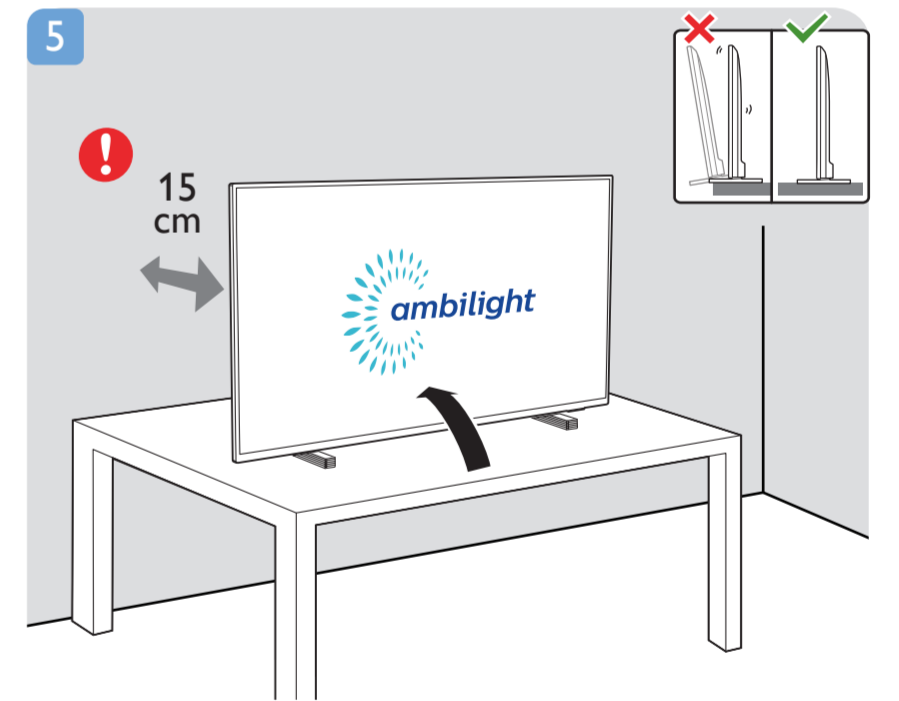

R

L

4

5

15 cm

R

L

English Read the safety instructions.
Български Прочетете инструкциите за безопасност.
Čeština Přečtěte si bezpečnostní pokyny.
Dansk Læs sikkerhedsforskrifterne.
Deutsch Lesen Sie die Sicherheitshinweise.
Ελληνικά Διαβάστε τις οδηγίες ασφαλείας.
Eesti Lugege ohutusnõudeid.
Español Lea las instrucciones de seguridad.