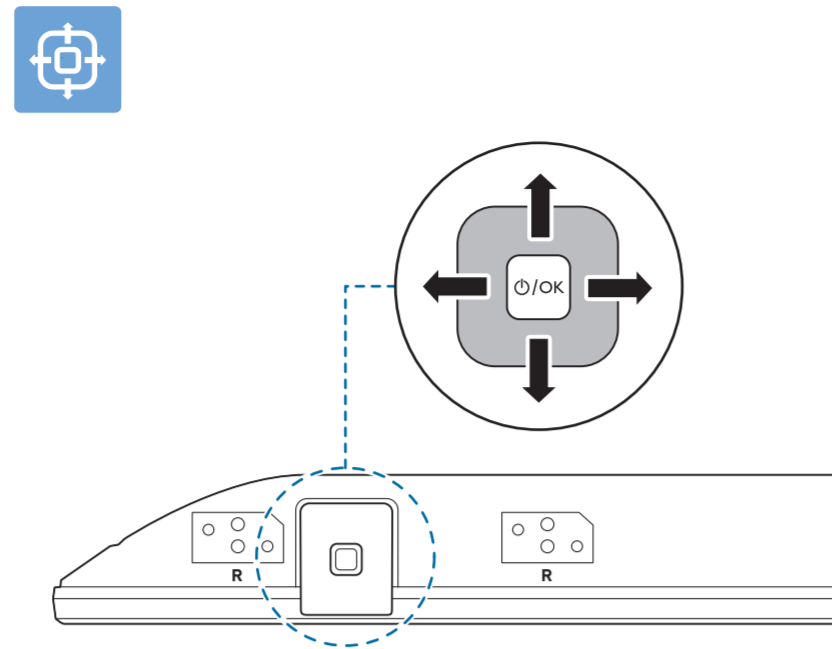

R

L

4

5

15 cm

R

L

English Read the safety instructions.
Български Прочетете инструкциите за безопасност.
Čeština Přečtěte si bezpečnostní pokyny.
Dansk Læs sikkerhedsforskrifterne.
Deutsch Lesen Sie die Sicherheitshinweise.
Ελληνικά Διαβάστε τις οδηγίες ασφαλείας.
Eesti Lugege ohutusnõudeid.
Español Lea las instrucciones de seguridad.

VESA (x, y)
 58" 300 x 200mm M6 (L: 10 mm-16 mm)
 146 cm

1

2

3

2x AAA LR03 1.5V

TV software upgrade for Smart TV- (From Internet)

RC Instructions

All registered and unregistered trademarks are property of their respective owners. Specifications are subject to change without notice. Philips and the Philips shield emblem are trademarks of Koninklijke Philips N.V. and are used under license from Koninklijke Philips N.V. 2020 © TP Vision Europe B.V. All rights reserved. philips.com