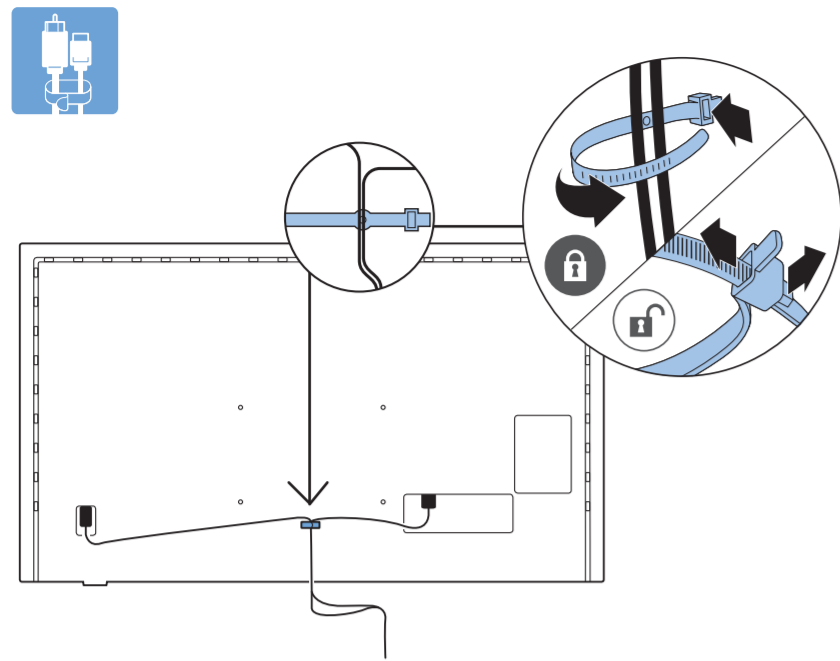

R

L

4

5

15 cm

R

L

English Read the safety instructions.
Български Прочетете инструкциите за безопасност.
Čeština Přečtěte si bezpečnostní pokyny.
Dansk Læs sikkerhedsforskrifterne.
Deutsch Lesen Sie die Sicherheitshinweise.
Ελληνικά Διαβάστε τις οδηγίες ασφαλείας.
Eesti Lugege ohutusnõudeid.
Español Lea las instrucciones de seguridad.

VESA (x, y)
 58" 300 x 200mm M6 (L: 10 mm-16 mm)
 146 cm

1

2

3

2x AAA LR03 1.5V

TV software upgrade for Smart TV- (From Internet)

RC Instructions

All registered and unregistered trademarks are property of their respective owners. Specifications are subject to change without notice. Philips and the Philips shield emblem are trademarks of Koninklijke Philips N.V. and are used under license from Koninklijke Philips N.V. 2020 © TP Vision Europe B.V. All rights reserved. philips.com