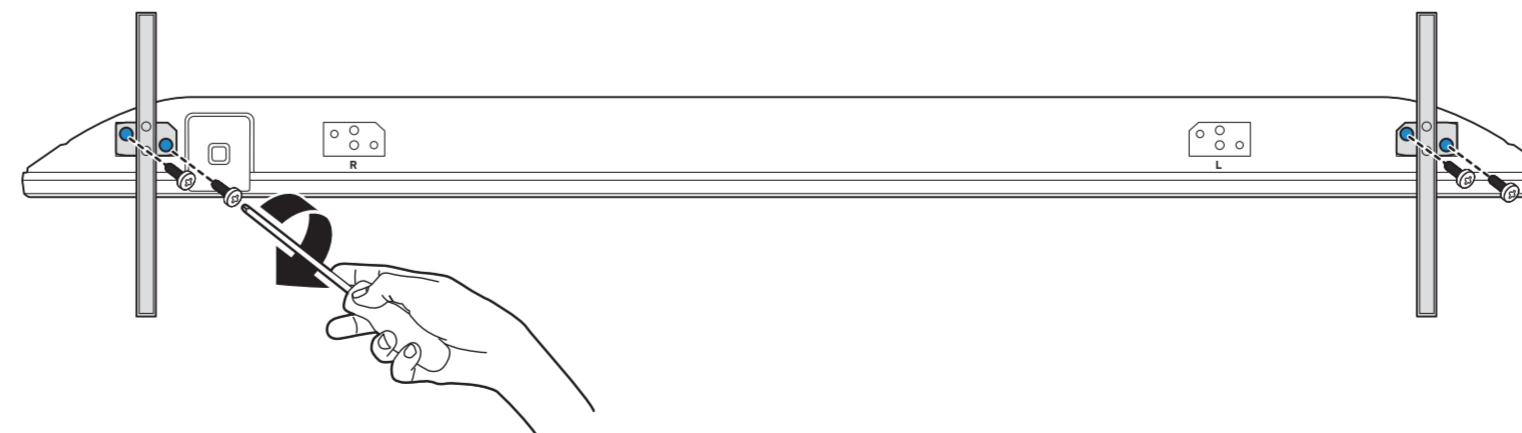

R

L

4

5

15 cm

R

L

English Read the safety instructions.
Български Прочетете инструкциите за безопасност.
Čeština Přečtěte si bezpečnostní pokyny.
Dansk Læs sikkerhedsforskrifterne.
Deutsch Lesen Sie die Sicherheitshinweise.
Ελληνικά Διαβάστε τις οδηγίες ασφαλείας.
Eesti Lugege ohutusnõudeid.
Español Lea las instrucciones de seguridad.

VESA (x, y)
 58" 300 x 200mm M6 (L: 10 mm-16 mm)
 146 cm

1

2

3

2x AAA LR03 1.5V

TV software upgrade for Smart TV- (From Internet)

RC Instructions

All registered and unregistered trademarks are property of their respective owners. Specifications are subject to change without notice. Philips and the Philips shield emblem are trademarks of Koninklijke Philips N.V. and are used under license from Koninklijke Philips N.V. 2020 © TP Vision Europe B.V. All rights reserved. philips.com