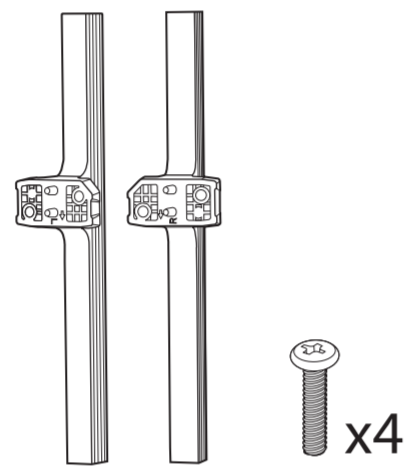

PHILIPS

7805 / 7855 / 8105 series

Quick Start Guide

(EU) (UK)

A

1

2

3

R

L

4

5

15 cm

R

L