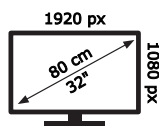

HITACHI

32HE4100

32 kWh/1000h

2019/2013