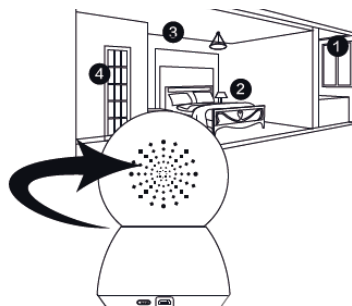

Mi Home Security Camera 360°

Uživatelský manuál

Úvod

Obsah balení: Mi Home Security Camera 360° x1, uživatelský manuál x1

Pohled zepředu

Napájecí kabel

Pohled zezadu

Pohled zepředu

Naskenujte QR kód nebo jděte do App Store či Obchod Play a stáhněte aplikaci Mi Home.

Připojení aplikací Mi Home

Zapněte aplikaci a následujte průvodce přidáním zařízení.

Funkce

Sledování v reálném čase

Podpora 24h sledování v reálném čase pomocí aplikace (automatické přepínání den/noc)

Podporuje displeje s rozdílným rozlišením

Podpora 360° otáčení řízeném dálkově

Podpora širokoúhlých záběrů s i bez zkruslení

Denní režim

Noční režim

Přehrávání

Videoklipy mohou být uloženy na microSD kartu vloženou do kamery. Uživatelé mají k záznamům přístup kdykoliv. Ujistěte se, že paměťová karta je kamerou správně rozpoznána.

Podporuje karty do 32GB MicroSD (FAT32)

Automatické monitorování

Podpora různých záběrů. Uživatel bude s monitorováním seznámen prostřednictvím aplikace.

Citlivost na pohyb (výchozí je nízká citlivost, vysoká citlivost je podporována), pokud kamera zaznamená pohyb odešle video majiteli.