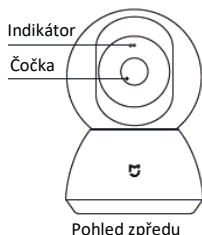

Mi Home Security Camera 360°

Uživatelský manuál

Úvod

Obsah balení: Mi Home Security Camera 360° x1, uživatelský manuál x1

Pohled zepředu

Napájecí kabel

Pohled zezadu

Pohled zepředu

Specifikace:

Rozměry: 115x78x78mm
Napájení: 5V / 2A
Rozlišení: 720p
Provozní teplota: -10°C až 40°C Úložisko: MicroSD (do 32GB)
Wi-Fi: IEEE 802.11 b/g/n 2.4GHz
Kompatibilita: Android 4 nebo iOS 8 a vyšší