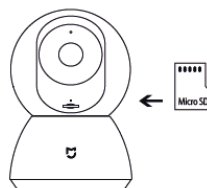

Podporuje displeje s rozdílným rozlišením

Podpora 360° otáčení řízeném dálkově

Podpora širokoúhlých záběrů s i bez zkruslení

Denní režim

Noční režim

Přehrávání

Videoklipy mohou být uloženy na microSD kartu vloženou do kamery. Uživatelé mají k záznamům přístup kdykoliv. Ujistěte se, že paměťová karta je kamerou správně rozpoznána.

Podporuje karty do 32GB MicroSD (FAT32)

Automatické monitorování

Podpora různých záběrů. Uživatel bude s monitorováním seznámen prostřednictvím aplikace.

Citlivost na pohyb (výchozí je nízká citlivost, vysoká citlivost je podporována), pokud kamera zaznamená pohyb odešle video majiteli.