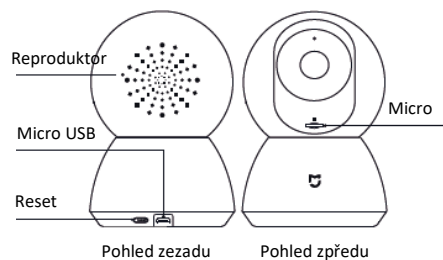

Mi Home Security Camera 360°

Uživatelský manuál

Úvod

Obsah balení: Mi Home Security Camera 360° x1, uživatelský manuál x1

Pohled zepředu

Napájecí kabel

Pohled zezadu

Pohled zepředu

Specifikace:

Rozměry: 115x78x78mm
Napájení: 5V / 2A
Rozlišení: 720p
Provozní teplota: -10°C až 40°C Úložisko: MicroSD (do 32GB)
Wi-Fi: IEEE 802.11 b/g/n 2.4GHz
Kompatibilita: Android 4 nebo iOS 8 a vyšší

Model: MIXJ04CM

Hmotnost: 239g

Ohnisko: 2.8 mm

Tlačítka:

Reset: Dlouhým stiskem tlačítka obnovíte tovární nastavení

Indikátor:

Svítlí modře: Připojeno / normální stav

Modře bliká: síťová výjimka

Podporuje displeje s rozdílným rozlišením

Podpora 360° otáčení řízeném dálkově

Podpora širokoúhlých záběrů s i bez zkruslení

Denní režim

Noční režim

Přehrávání

Videoklipy mohou být uloženy na microSD kartu vloženou do kamery. Uživatelé mají k záznamům přístup kdykoliv. Ujistěte se, že paměťová karta je kamerou správně rozpoznána.