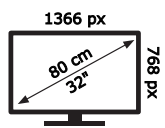

HITACHI

32HE2100

32 kWh/1000h

2019/2013