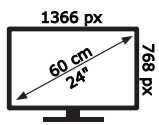

HITACHI

24HE2100

**22** kWh/1000h

2019/2013