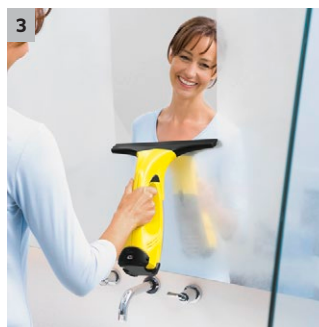

WV 50 Plus

Chytrý způsob mytí oken: 1. okenní vysavač společnosti Kärcher WV 50 Plus se samostatnou postřikovací lahví - pro zářivě čistá okna bez stékající špinavé vody a šmouh. Ideální na všechny hladké povrchy.

1 Výsledek čištění bez kapek a šmouh

- Díky elektrickému odsávání je obtěžující odkapávání jednou pro vždy věcí minulosti. Pro zářivě čistá okna.

2 Absolutně hygienický

- Rychlé a snadné vyprázdnění nádržky bez kontaktu se znečištěnou vodou.

3 Rozmanitost použití

- Okenní vysavač může být použit na všechny hladké povrchy, jako jsou dlaždice, zrcadlo nebo sprchové kabiny.

4 Originál je originál

- Originální kvalita Kärcher od vynálezce okenního vysavače.