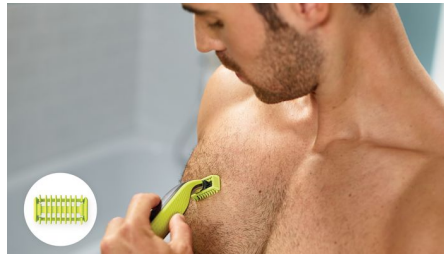

Zastřihuje, tvaruje a oholí jakkoliv dlouhé vousy. Oholí bez podráždění a bez pořezání pokožky

Philips OneBlade Tvář + Tělo zastřihne, vytvaruje a oholí vousy všech délek. K dispozici máte břit pro obličej, břit s ochranným nástavcem na tělo a hřeben na tělo. Přestaňte používat více nástrojů. OneBlade zvládne vše.

Komfortní oholení

- Jedinečná technologie OneBlade
- Ochranný nástavec proti pořezání v citlivých oblastech

Rovnoměrné zastřížení

- Snadné zastřihování ve všech směrech (3 mm)

Snadné použití

- Odolný břit OneBlade

Přednosti

Jedinečná technologie OneBlade

Philips OneBlade je vybaven novou revoluční technologií pro styling tváře a péči o vzhled. Dokáže zastříhnout, vytvarovat a oholit vousy všech délek. Díky systému dvojí ochrany, klouzavému potahu v kombinaci se zaoblenými špičkami, je holení snazší a pohodlnější. Technologie holení představuje rychle se pohybující ostří (200x za sekundu), které je účinné i pro dlouhé vousy.

Nasazovací hřeben na tělo

Připevněte hřeben na tělo (3 mm) a zastříhujte snadno ve všech směrech.

Specifikace

Zastřihování a holení

Holicí systém: Technologie kopírování obrysů, Systém dvojí ochrany

Systém zastřihování: Technologie kopírování obrysů