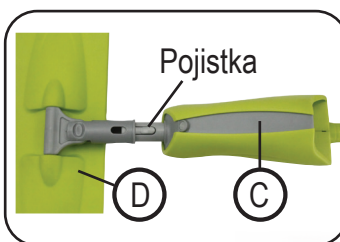

Popis výrobku, obsah balení

- A) Nerezová tyč s rukojetí – 1x
- B) Nerezová tyč, spodní část - 1x
- C) Držák nádržky a vytírací hlavice – 1x
- D) Vytírací hlavice s mopem z mikrovlákna – 1+1x
- E) Nádržka na vodu/saponát – 1x

Sestavení / použití mopu

1. Tyč A zasuňte do části B tak, aby pojistka správně zapadla do otvoru v části B.

2. Horní část držáku C zasuňte do části B, aby pojistka správně zapadla do otvoru v části B.

3. Dolní část držáku C zasuňte do spojovací části hlavice D, aby pojistka správně zapadla do otvoru v části D.