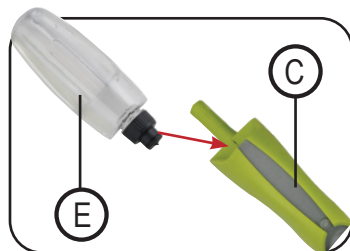

Popis výrobku, obsah balení

- A) Nerezová tyč s rukojetí – 1x
- B) Nerezová tyč, spodní část - 1x
- C) Držák nádržky a vytírací hlavice – 1x
- D) Vytírací hlavice s mopem z mikrovlákna – 1+1x
- E) Nádržka na vodu/saponát – 1x

Sestavení / použití mopu

1. Tyč A zasuňte do části B tak, aby pojistka správně zapadla do otvoru v části B.

2. Horní část držáku C zasuňte do části B, aby pojistka správně zapadla do otvoru v části B.

3. Dolní část držáku C zasuňte do spojovací části hlavice D, aby pojistka správně zapadla do otvoru v části D.

4. Nádržku na vodu/saponát E vložte do držáku C a ujistěte, že pevně drží.

5. Na spodní straně vytírací hlavice se nachází háčky/suchý zip, díky kterému jednoduše připevníte mop z mikrovlákna.

6. Stisknutím páčky pod rukojetí rozprášíte obsah nádržky na podlahu a pohybem mopu pak podlahu setřete.