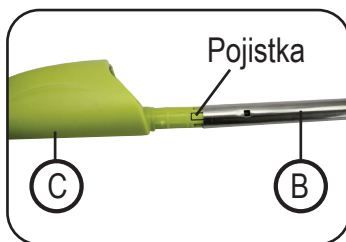

Popis výrobku, obsah balení

- A) Nerezová tyč s rukojetí – 1x
- B) Nerezová tyč, spodní část - 1x
- C) Držák nádržky a vytírací hlavice – 1x
- D) Vytírací hlavice s mopem z mikrovlákna – 1+1x
- E) Nádržka na vodu/saponát – 1x

Sestavení / použití mopu

1. Tyč A zasuňte do části B tak, aby pojistka správně zapadla do otvoru v části B.

2. Horní část držáku C zasuňte do části B, aby pojistka správně zapadla do otvoru v části B.

3. Dolní část držáku C zasuňte do spojovací části hlavice D, aby pojistka správně zapadla do otvoru v části D.

4. Nádržku na vodu/saponát E vložte do držáku C a ujistěte, že pevně drží.

5. Na spodní straně vytírací hlavice se nachází háčky/suchý zip, díky kterému jednoduše připevníte mop z mikrovlákna.

6. Stisknutím páčky pod rukojetí rozprášíte obsah nádržky na podlahu a pohybem mopu pak podlahu setřete.