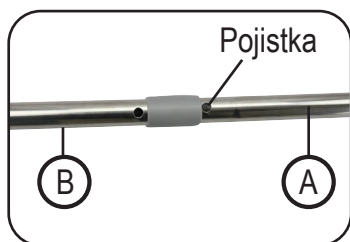

Popis výrobku, obsah balení

- A) Nerezová tyč s rukojetí – 1x
- B) Nerezová tyč, spodní část - 1x
- C) Držák nádržky a vytírací hlavice – 1x
- D) Vytírací hlavice s mopem z mikrovlákna – 1+1x
- E) Nádržka na vodu/saponát – 1x

Sestavení / použití mopu

1. Tyč A zasuňte do části B tak, aby pojistka správně zapadla do otvoru v části B.

2. Horní část držáku C zasuňte do části B, aby pojistka správně zapadla do otvoru v části B.

3. Dolní část držáku C zasuňte do spojovací části hlavice D, aby pojistka správně zapadla do otvoru v části D.