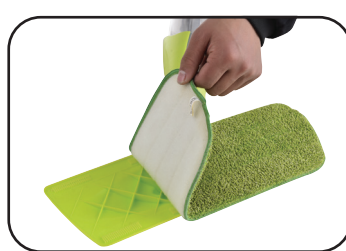

NÁVOD K POUŽITÍ

Mopio spray

Vážený zákazníku, děkujeme Vám za důvěru ve značku Mopio. Věříme, že se Mopio stane nepostradatelným pomocníkem ve Vaší domácnosti. Mopio Vám umožní jednoduše a rychle vytřít podlahu bez zašpinění rukou.

Popis výrobku, obsah balení

- A) Nerezová tyč s rukojetí – 1x
- B) Nerezová tyč, spodní část - 1x
- C) Držák nádržky a vytírací hlavice – 1x
- D) Vytírací hlavice s mopem z mikrovlákna – 1+1x
- E) Nádržka na vodu/saponát – 1x

Před prvním použitím

Vybalte mop z krabice a odstraňte veškerý obalový materiál, který zlikvidujte vhodným způsobem. Držte jej, zvláště plastové sáčky, mimo dosah dětí, hrozí nebezpečí udušení! Ujistěte se, že je výrobek kompletní, viz Popis výrobku, obsah balení. Zjistíte-li, že některá část výrobku chybí nebo je poškozená, výrobek nesestavujte a obraťte se na prodejce.

Sestavení / použití mopu

1. Tyč A zasuňte do části B tak, aby pojistka správně zapadla do otvoru v části B.

2. Horní část držáku C zasuňte do části B, aby pojistka správně zapadla do otvoru v části B.

3. Dolní část držáku C zasuňte do spojovací části hlavice D, aby pojistka správně zapadla do otvoru v části D.

4. Nádržku na vodu/saponát E vložte do držáku C a ujistěte, že pevně drží.

5. Na spodní straně vytírací hlavice se nachází háčky/suchý zip, díky kterému jednoduše připevníte mop z mikrovlákna.

6. Stisknutím páčky pod rukojetí rozprášíte obsah nádržky na podlahu a pohybem mopu pak podlahu setřete.

Nádržku E naplňte vodou nebo běžným přípravkem na podlahy, který naředíte vodou dle instrukcí na výrobku. Nedoporučujeme používat neředěné přípravky/čističe. Pevně zašroubujte víčko nádržky a zasuňte do držáku C.

Čištění/Údržba