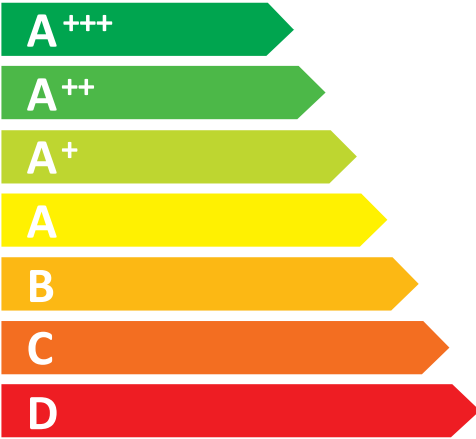

ENERG

енергия · ενεργεια

LG

FW62J6WY1

A+++

ENERGIA · ЕНЕРГИЯ · ΕΝΕΡΓΕΙΑ
ENERGIJA · ENERGY · ENERGIE
ENERGI

120

kWh/annum