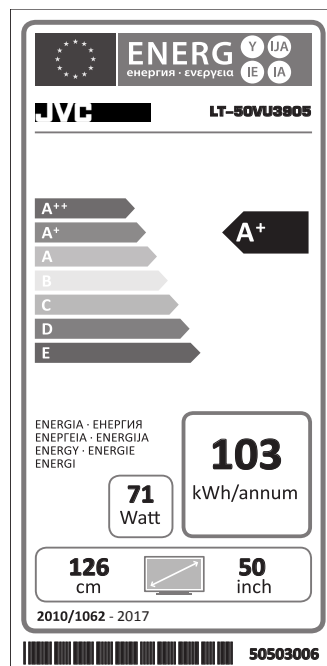

Energy Efficiency Class	A+
Visible Screen Size (approx.)	126 cm / 50 inches
On Mode Power Consumption (approx.)(*)	71 W
Annual Power Consumption (approx.)(**)	103 kWh
Standby Power Consumption (approx.)	< 0.5 W

(*) Tested in accordance with IEC 62087-BD Ed. 3.0:2011 in default settings.

(**) Energy consumption **103** kWh per year, based on the power consumption of the television operating 4 hours per day for 365 days. The actual energy consumption will depend on how the television is used.

Třída Energetické účinnosti	A+
Viditelná velikost obrazovky	126 cm / 50 palce
Spotřeba energie v provozu (přibl.)(*)	71 W
Roční spotřeba energie (přibl.) (**)	103 kWh
Spotřeba energie v pohotovostním režimu (přibl.)	< 0.5 W

Energiahatékonysági osztály	A+
Látható kép méret (kb.)	126 cm / 50 hüvelyk
Fogyasztás bekapcsolt üzemmódban (kb.)(*)	71 W
Éves fogyasztás (kb.)(**)	103 kWh
Készenléti fogyasztás (kb.)	< 0,5 W

Az IEC 62087-BD Ed.3.0: 2011 szabvány alapján tesztelve, alapértelmezett beállításokban. 3.0:2011 in default settings.