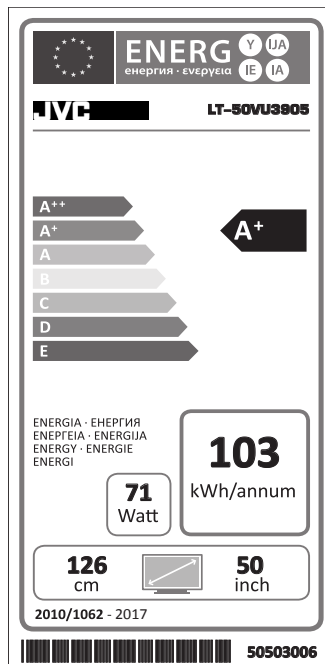

Třída Energetické účinnosti	A+
Viditelná velikost obrazovky	126 cm / 50 palce
Spotřeba energie v provozu (přibl.)(*)	71 W
Roční spotřeba energie (přibl.) (**)	103 kWh
Spotřeba energie v pohotovostním režimu (přibl.)	< 0.5 W

(*) Testováno v souladu s IEC 62087-BD Ed. 3.0:2011 ve výchozím nastavení.

(**) Spotřeba energie **103 kWh** za rok, na základě spotřeby energie televizoru, který je v provozu 4 hodiny denně 365 dní. Skutečná spotřeba energie závisí na tom, jak je televizor používán.

Energiahatékonysági osztály	A+
Látható kép méret (kb.)	126 cm / 50 hüvelyk
Fogyasztás bekapcsolt üzemmódban (kb.)(*)	71 W
Éves fogyasztás (kb.)(**)	103 kWh
Készenléti fogyasztás (kb.)	< 0,5 W

Az IEC 62087-BD Ed.3.0: 2011 szabvány alapján tesztelve, alapértelmezett beállításokban. 3.0:2011 in default settings.

(**) Az energiafogyasztás évente **103 kWh**, 365 nap alatt napi 4 órás üzemidő fogyasztása alapján. Az aktuális energiafogyasztás a TV-készülék használati idejétől függ.

Magyar

Trieda energetickej účinnosti	A+
Viditeľná veľkosť obrazovky (približne)	126 cm / 50 palec
Spotreba energie v Zapnutom režime (cca) (*)	71 W
Ročná spotreba energie (cca) (**)	103 kWh
Spotreba energie v Pohotovostnom režime (cca) (*)	< 0,5 W