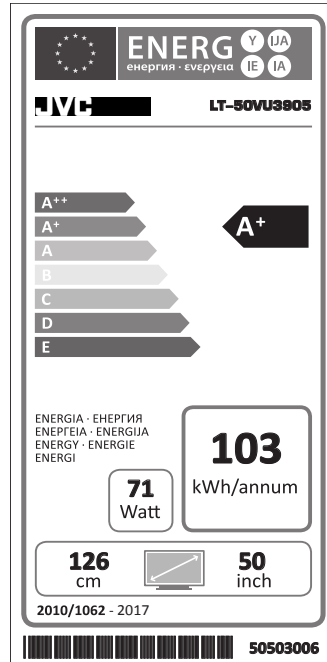

Energy Efficiency Class	A+
Visible Screen Size (approx.)	126 cm / 50 inches
On Mode Power Consumption (approx.)(*)	71 W
Annual Power Consumption (approx.)(**)	103 kWh
Standby Power Consumption (approx.)	< 0.5 W

(*) Tested in accordance with IEC 62087-BD Ed. 3.0:2011 in default settings.

(**) Energy consumption **103** kWh per year, based on the power consumption of the television operating 4 hours per day for 365 days. The actual energy consumption will depend on how the television is used.

Třída Energetické účinnosti	A+
Viditelná velikost obrazovky	126 cm / 50 palce
Spotřeba energie v provozu (přibl.)(*)	71 W
Roční spotřeba energie (přibl.) (**)	103 kWh
Spotřeba energie v pohotovostním režimu (přibl.)	< 0.5 W

Energiahatékonysági osztály	A+
Látható kép méret (kb.)	126 cm / 50 hüvelyk
Fogyasztás bekapcsolt üzemmódban (kb.)(*)	71 W
Éves fogyasztás (kb.)(**)	103 kWh
Készenléti fogyasztás (kb.)	< 0,5 W

Az IEC 62087-BD Ed.3.0: 2011 szabvány alapján tesztelve, alapértelmezett beállításokban. 3.0:2011 in default settings.