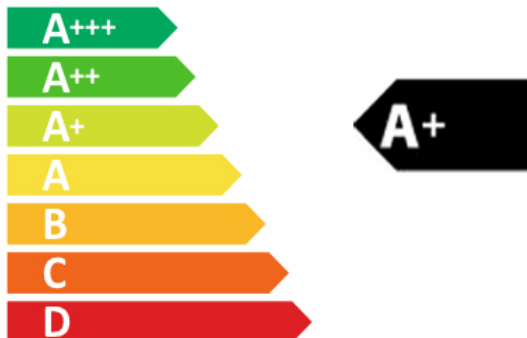

ENERG Y IJA
енергия · ενεργεια IE IA

CANDY

FCP825XL

70 L

0.87 kWh/cycle*

0.68 kWh/cycle*

* цикл · cyklus · portion · zyklus · πρόγραμμα · ciclo · tsúkkel · ohjelma · ciklus
ciklas · cikls · ciklu · cyclus · cykl · ciclu · program · cykel