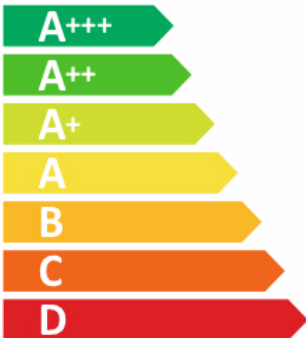

ENERG

енергия · ενεργεια

Y IJA

IE IA

CANDY

FCE815X

A+

68 L

0.87 kWh/cycle*

0.68 kWh/cycle*

* цикл · cyklus · portion · zykus · πρόγραμμα · ciclo · tsúkkel · ohjelma · ciklus
ciklas · cikls · ciklu · cyclus · cykl · ciclu · program · cykel

65/2014