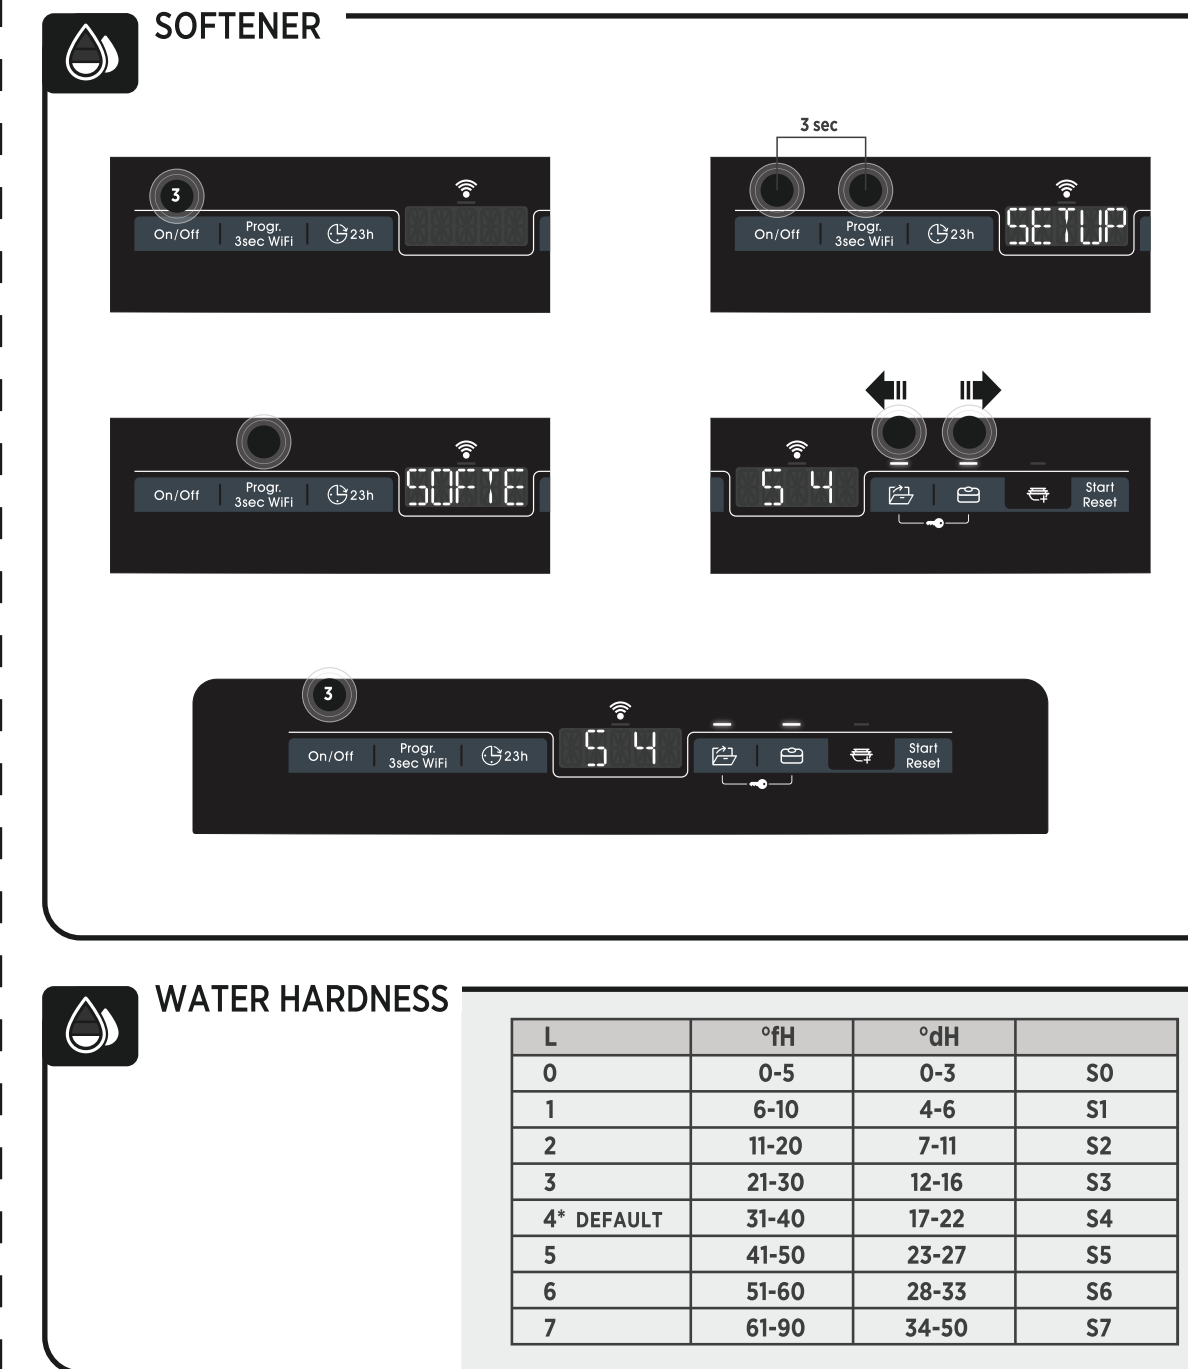

3

4

	°	h'	Express	☑	☑
ECO	45°	170'/205'	YES	YES	YES
	75°	130'	YES	YES	YES
	70°/55°	125'/240'	YES	YES	YES
	60°	120'	YES	YES	YES
AUTO	55°/65°	75'/95'	YES	YES	YES
	45°	85'	YES	YES	YES
ZOOM ^{39'}	60°	39'	YES	-	YES
	50°	24'	-	-	YES
	-	5'	-	-	YES