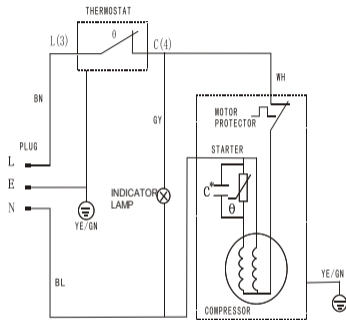

LeDor

Pultová mraznička

Model	MP145S
Celkový objem	145 l
Chladnička	-
Mraznička	145 l
Napájení / Napájanie	220 - 240 V
Frekvence / Frekvencia	50 Hz
Proud / Prúd	0,55 A
Celkový příkon	75 W
Celkový príkon	
Příkon osvětlení	-
Príkon osvetlenia	

Mrazící výkon	7 kg / 24 h
Hmotnost	29 kg
Typ klimatu	N/ST
Třída ochrany	I
Trieda ochrany	
Izolace	Cyklopentan
Chladivo	R600a / 42g
Spotřeba energie	0.515 kWh/24h
Spotreba energie	
Třída mrazení	* ** *
Trieda mrazenia	

Schéma zapojení

* Kondenzátor se může měnit podle modelu kompresoru

Zásobování a.s. 1019