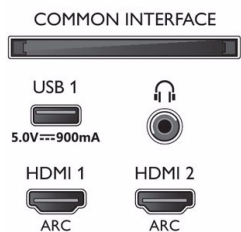

Connections

Side