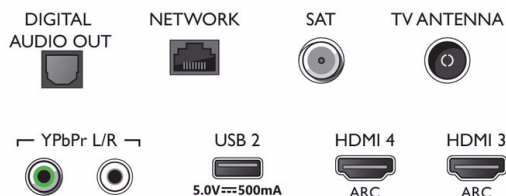

Barva a povrch

- Přední strana televizoru: Světlá stříbrná

Connections

Side

Bottom

Datum vydání 2020-01-17

Verze: 7.2.1

12 NC: 8670 001 57775
EAN: 87 18863 01904 7