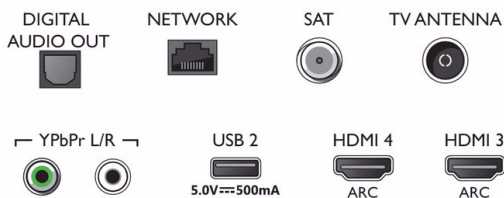

Bottom

Datum vydání 2019-12-13

Verze: 6.1.1

12 NC: 8670 001 57778
EAN: 87 18863 01907 8

© 2019 Koninklijke Philips N.V.
Všechna práva vyhrazena.

Údaje mohou být změněny bez předchozího varování.
Ochranné známky jsou majetkem Koninklijke Philips N.V. nebo jejich příslušných vlastníků.

www.philips.com

* Elektronický programový průvodce (EPG) a skutečné možnosti jeho zobrazení (až na 8 dní) závisí na jednotlivých zemích a poskytovatelích služeb.

* Nabídka aplikací Android se liší podle země. Více informací naleznete ve svém místním obchodě Google Play Store.

* Spotřeba energie v kWh za rok je počítána ze spotřeby elektrické energie televizoru při provozu 4 hodin za den po dobu 365 dní. Reálná spotřeba energie závisí na tom, jak mnoho bude televizor využíván.

* Televizor podporuje příjem DVB vysílání „Free to air“. Někteří operátoři DVB nemusí být podporováni. Aktuální seznam naleznete v části Nejčastější dotazy na webových stránkách podpory společnosti Philips. Někteří operátoři vyžadují podmíněný přístup a předplatné. Další informace získáte od operátora.

* Aplikace Philips TV Remote a související funkce se liší podle modelu televizoru, operátora a země, stejně jako se liší podle modelu chytrého zařízení a operačního systému. Podrobnosti naleznete na adrese www.philips.com/TVRemoteapp.

* Nabídka aplikace Smart TV se liší podle modelu televizoru a země. Podrobnosti naleznete na adrese: www.philips.com/smarttv.

* Nahrávání USB lze použít pouze pro digitální kanály. Nahrávání může být omezeno ochranou vysílání proti kopírování (CI+). Mohou rovněž platit omezení podle jednotlivých zemí a kanálů.

* Vezměte prosím na vědomí, že server Amazon Apps nemusí být k dispozici ve vaší zemi (v současné době je dostupný pouze ve Velké Británii, Německu, Rakousku)

* Tento televizor obsahuje olovo jen v určitých částech nebo součástkách, kde nelze použít jinou technologii, v souladu se stávajícími osvobozeními klauzulemi směrnice RoHS.

* Tato funkce je závislá na vestavěných aplikacích ChromeCast a chytrých zařízeních. Více informací naleznete na stránkách vestavěných aplikací ChromeCast.